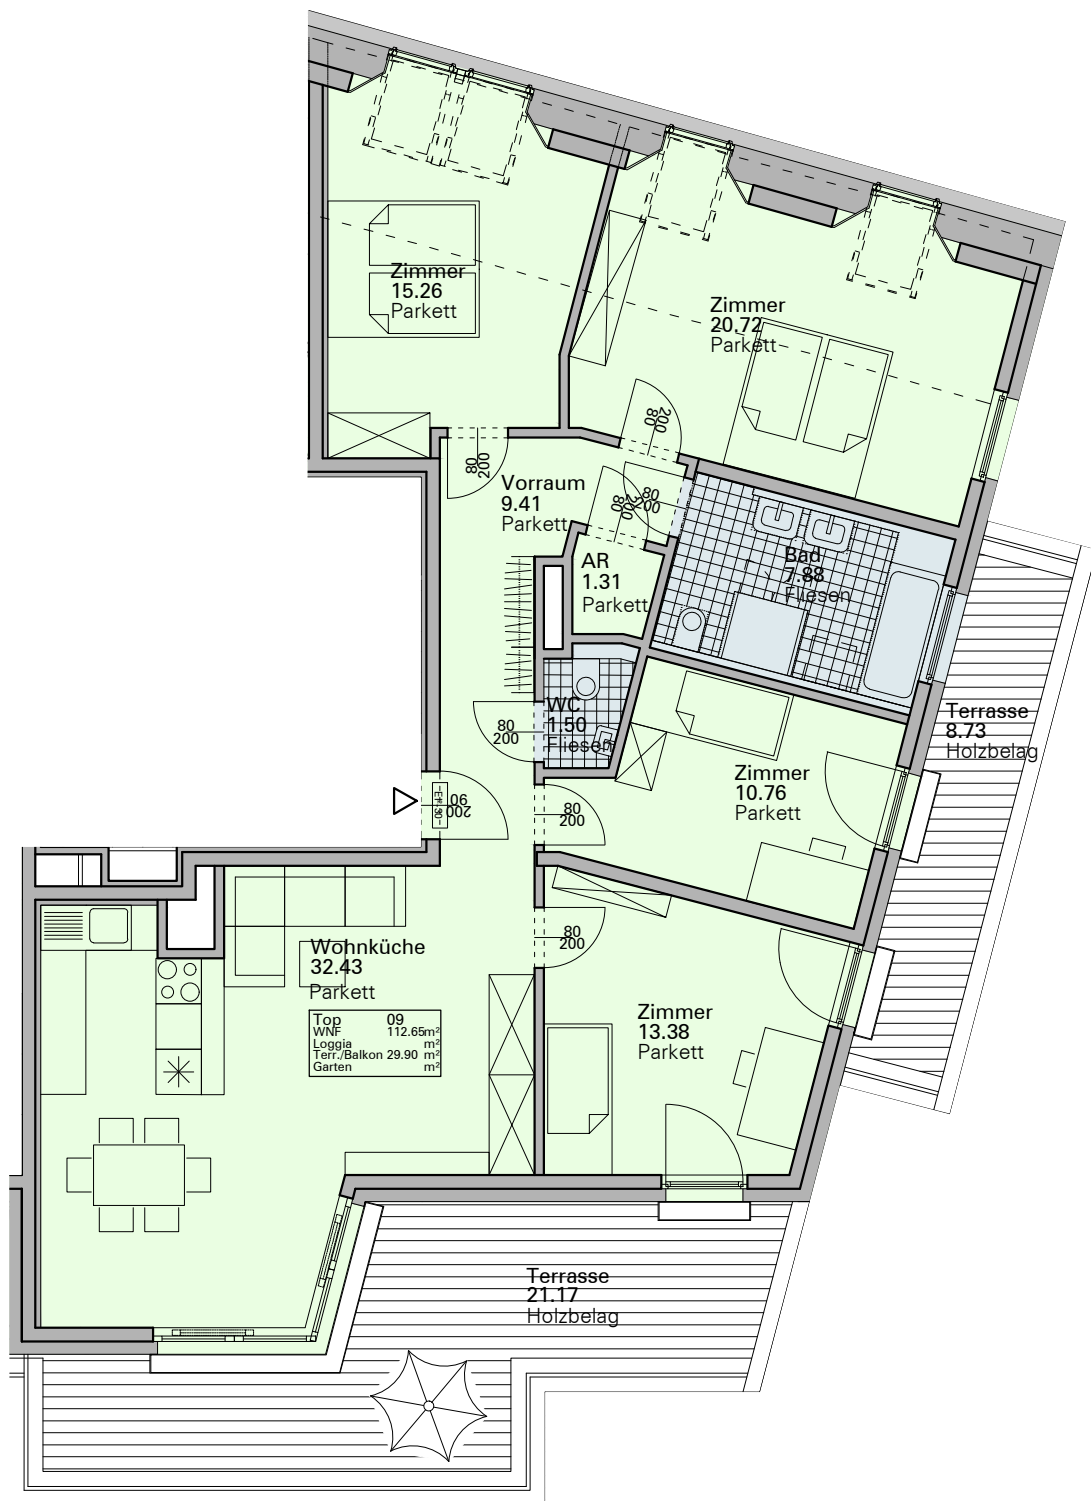

2. OBERGESCHOSS, TOP 8

Drygalskiweg 11, 1210 Wien
 M 1:100 (2016-5-24)

Erzherzog-Karl-Straße 5a
 1220 Wien
 office@hart-hart.at
 www.hart-hart.at

2. OBERGESCHOSS, TOP 9

Drygalskiweg 11, 1210 Wien
M 1:100 (2016-5-24)