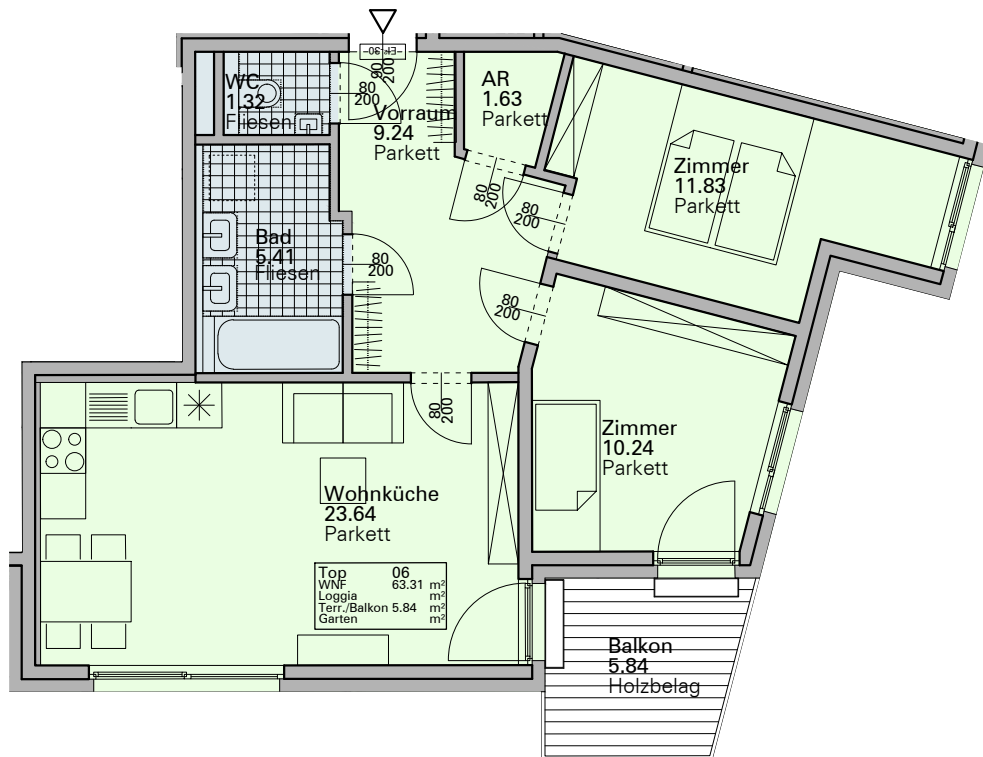

1. OBERGESCHOSS, TOP 5

Drygalskiweg 11, 1210 Wien
M 1:100 (2016-5-24)

Erzherzog-Karl-Straße 5a
1220 Wien
office@hart-hart.at
www.hart-hart.at

1. OBERGESCHOSS, TOP 6

Drygalskiweg 11, 1210 Wien
 M 1:100 (2016-5-24)