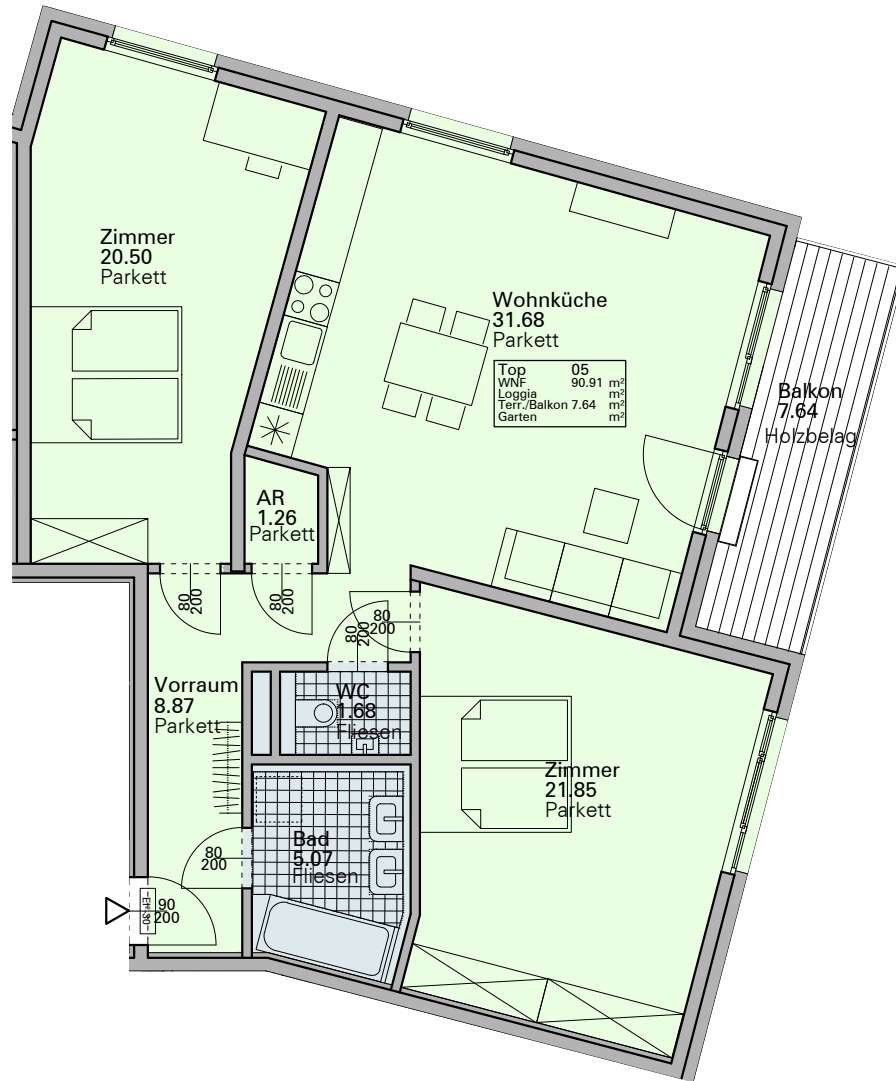

1. OBERGESCHOSS, TOP 5

Drygalskiweg 11, 1210 Wien
M 1:100 (2016-5-24)

Erzherzog-Karl-Straße 5a
1220 Wien
office@hart-hart.at
www.hart-hart.at

1. OBERGESCHOSS, TOP 6

Drygalskiweg 11, 1210 Wien
 M 1:100 (2016-5-24)