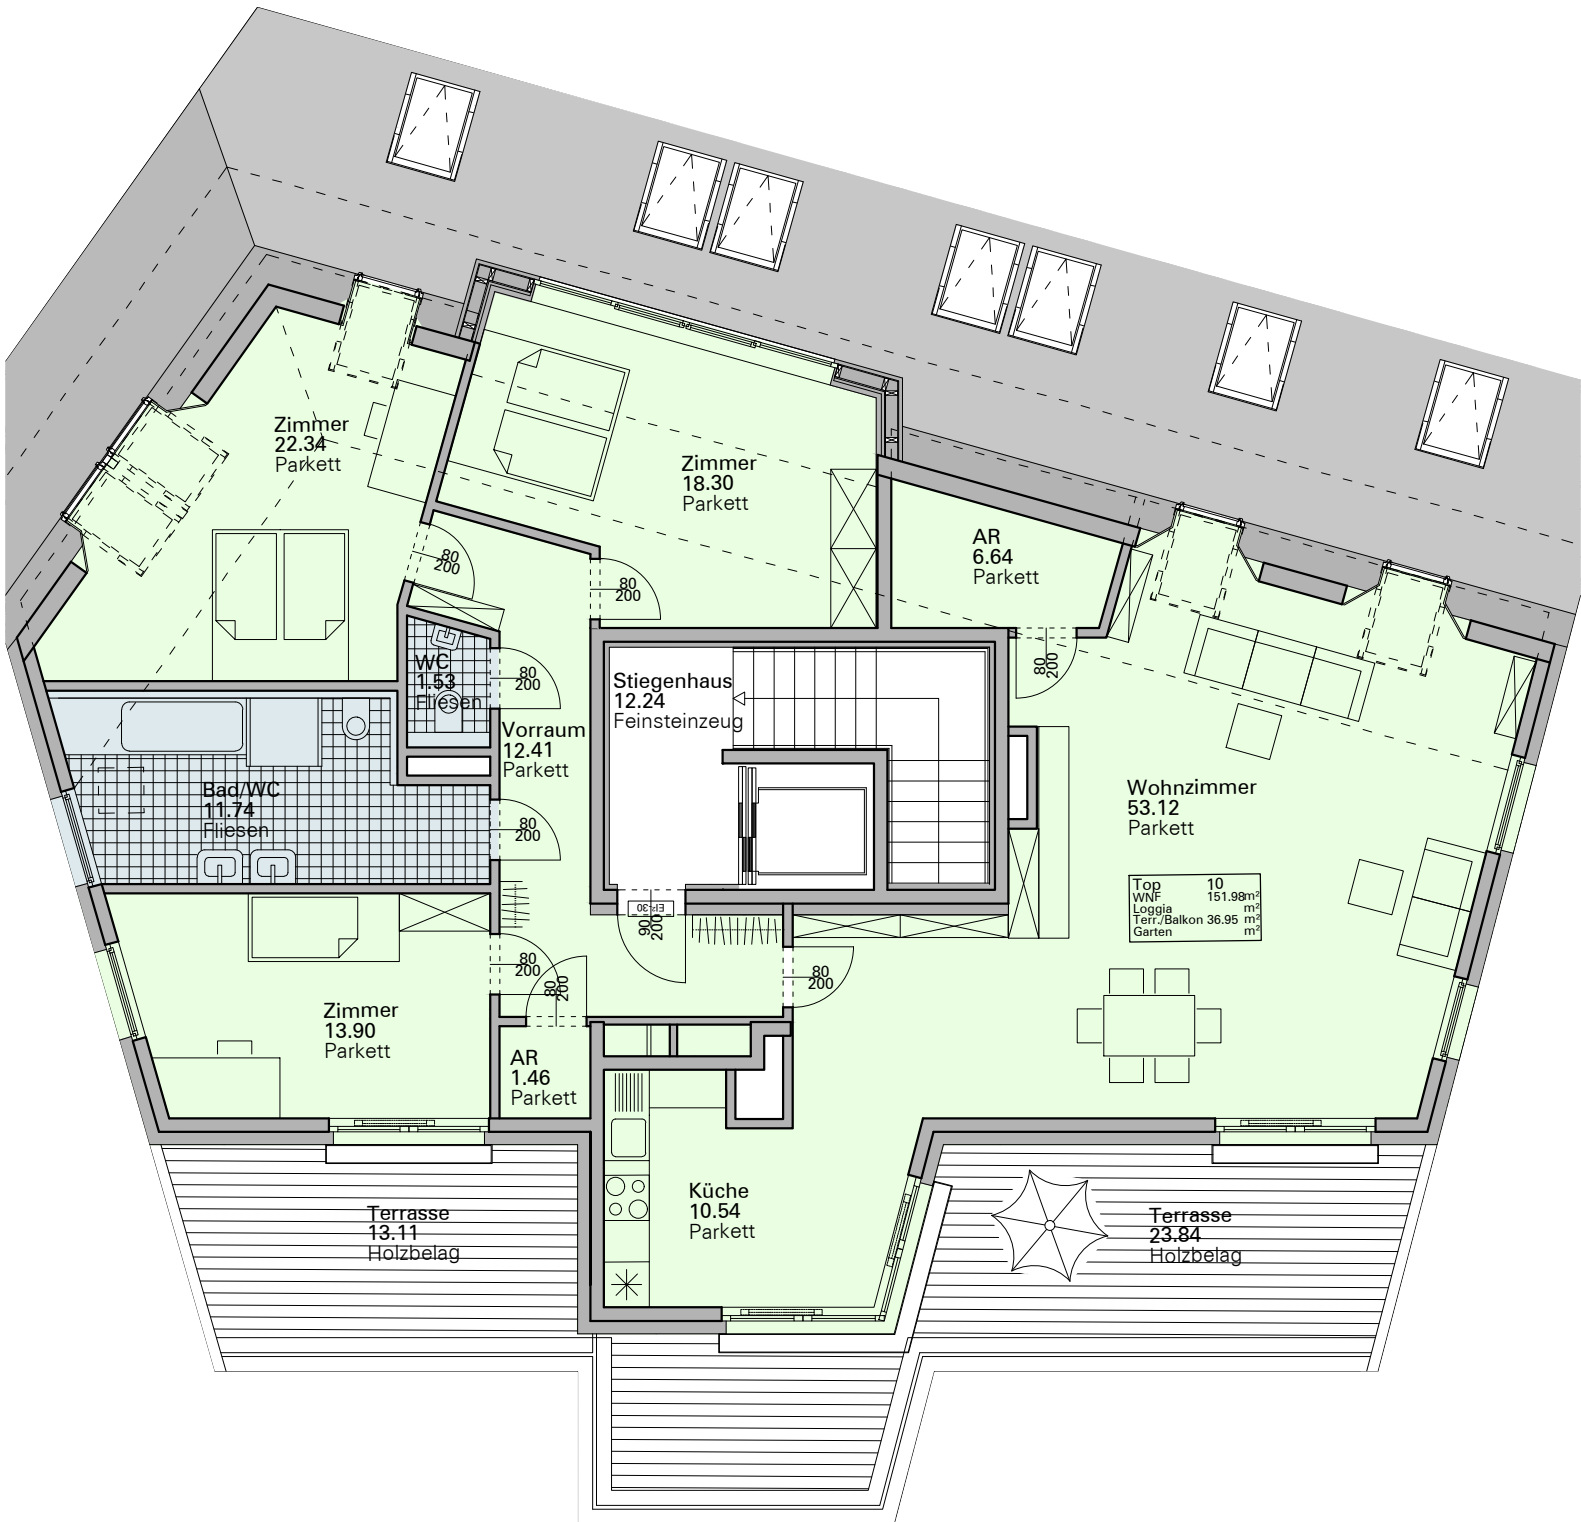

3. OBERGESCHOSS, TOP 10