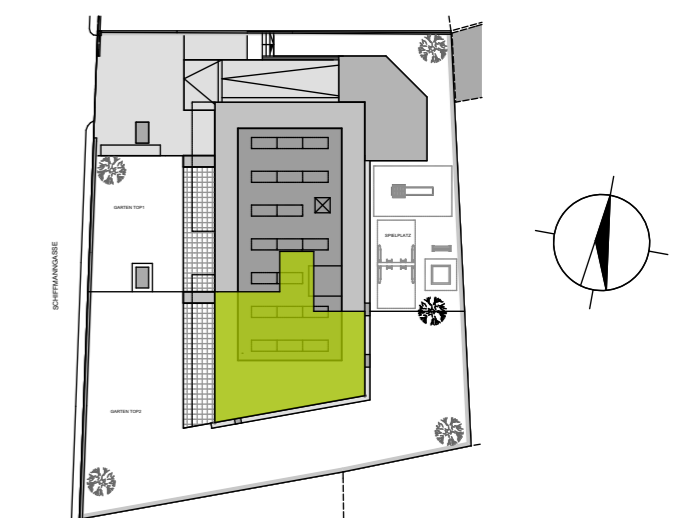

**SCHIFFMANGASSE**

**TOP 2**

ERDGESCHOSS	AR	2,45
ERDGESCHOSS	BAD	6,62
ERDGESCHOSS	KIND	11,34
ERDGESCHOSS	KIND	11,68
ERDGESCHOSS	SCHLAFEN	18,78
ERDGESCHOSS	VORR.	7,29
ERDGESCHOSS	WC	1,93
ERDGESCHOSS	WOHNEN	31,85
		<b>91,94 m²</b>

UNTERGESCHOSS	KELLER 2	6,82
ERDGESCHOSS	AR	2,01
ERDGESCHOSS	GARTEN TOP 2	309,05
ERDGESCHOSS	TERRASSE	24,25

0m 1m 2m

PLANSTAND WP 2015.07.24

2015.07.29

DIESE ABBILDUNG IST EINE SCHEMATISCHE DARSTELLUNG.  
GÜLTIG IST DAS NATUR-, ROHBAUMASS.  
MÖBLIERUNG GEMÄSS VORSCHLAG DES BAUTRÄGERS.