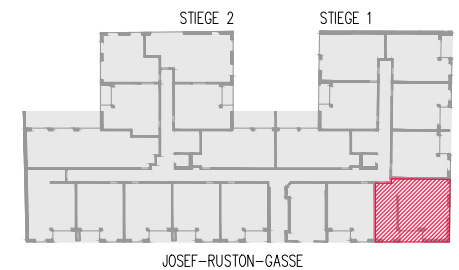

JOSEF-RUSTON-GASSE 28, 1210 WIEN

TOP 102 ERDGESCHOSS

WOHNFLÄCHE ca. 65,37 m²
LOGGIA ca. 3,88 m²

1	WOHNKÜCHE	26,82 m ²
2	ZIMMER	12,13 m ²
3	ZIMMER	10,64 m ²
4	BAD	4,81 m ²
5	WC	1,68 m ²
6	VORRAUM	9,29 m ²
L	LOGGIA	3,88 m ²