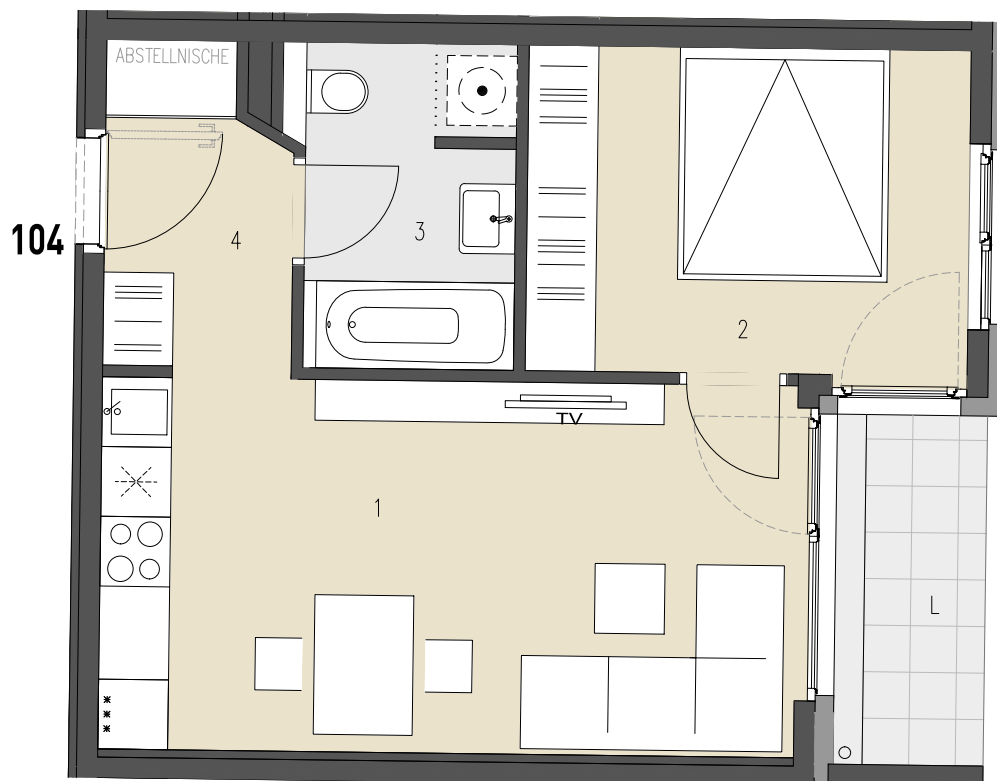

HART + HART
BAUTRÄGER

JOSEF-RUSTON-GASSE 28, 1210 WIEN

TOP 104

ERDGESCHOSS

WOHNFLÄCHE
LOGGIA

ca. 39,01 m²

ca. 3,88 m²

1	WOHNKÜCHE	19,14 m ²
2	ZIMMER	10,64 m ²
3	BAD+WC	5,00 m ²
4	VORRAUM	4,23 m ²
L	LOGGIA	3,88 m ²