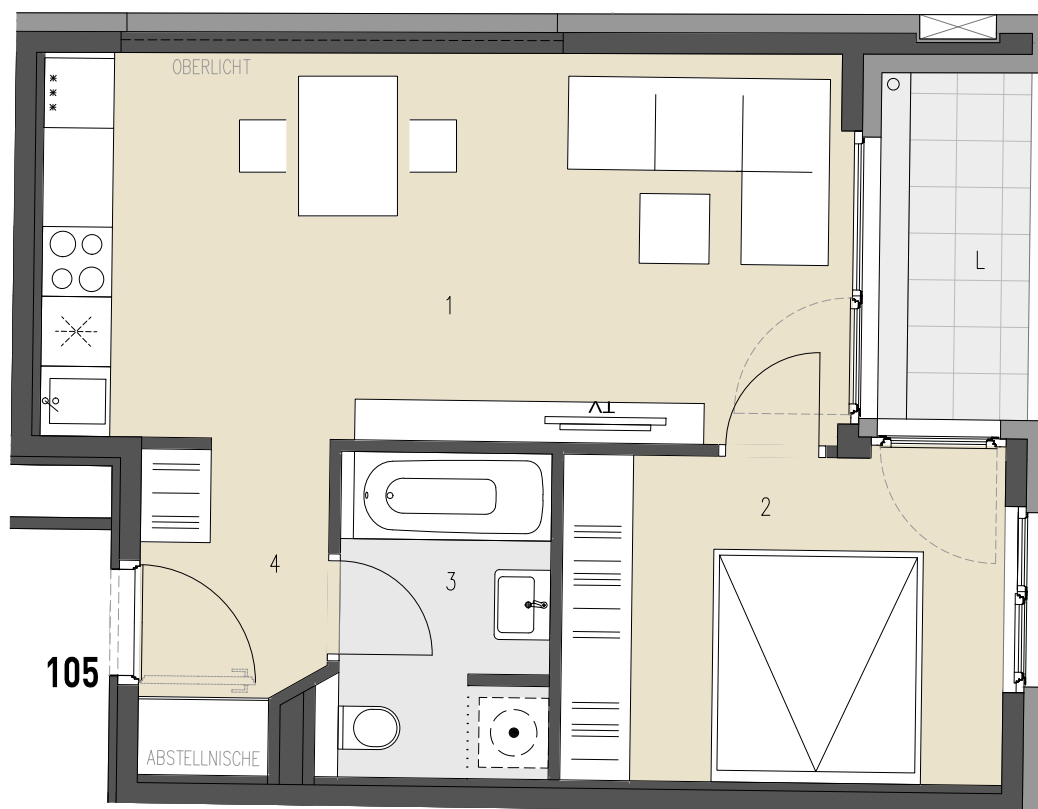

HART + HART
BAUTRÄGER

JOSEF-RUSTON-GASSE 28, 1210 WIEN

TOP 105

ERDGESCHOSS

WOHNFLÄCHE
LOGGIA

ca. 42,72 m²

ca. 3,85 m²

1	WOHNKÜCHE	22,85 m ²
2	ZIMMER	10,64 m ²
3	BAD+WC	5,00 m ²
4	VORRAUM	4,23 m ²
L	LOGGIA	3,85 m ²

105

ÜBERSICHT - GRUNDRISS