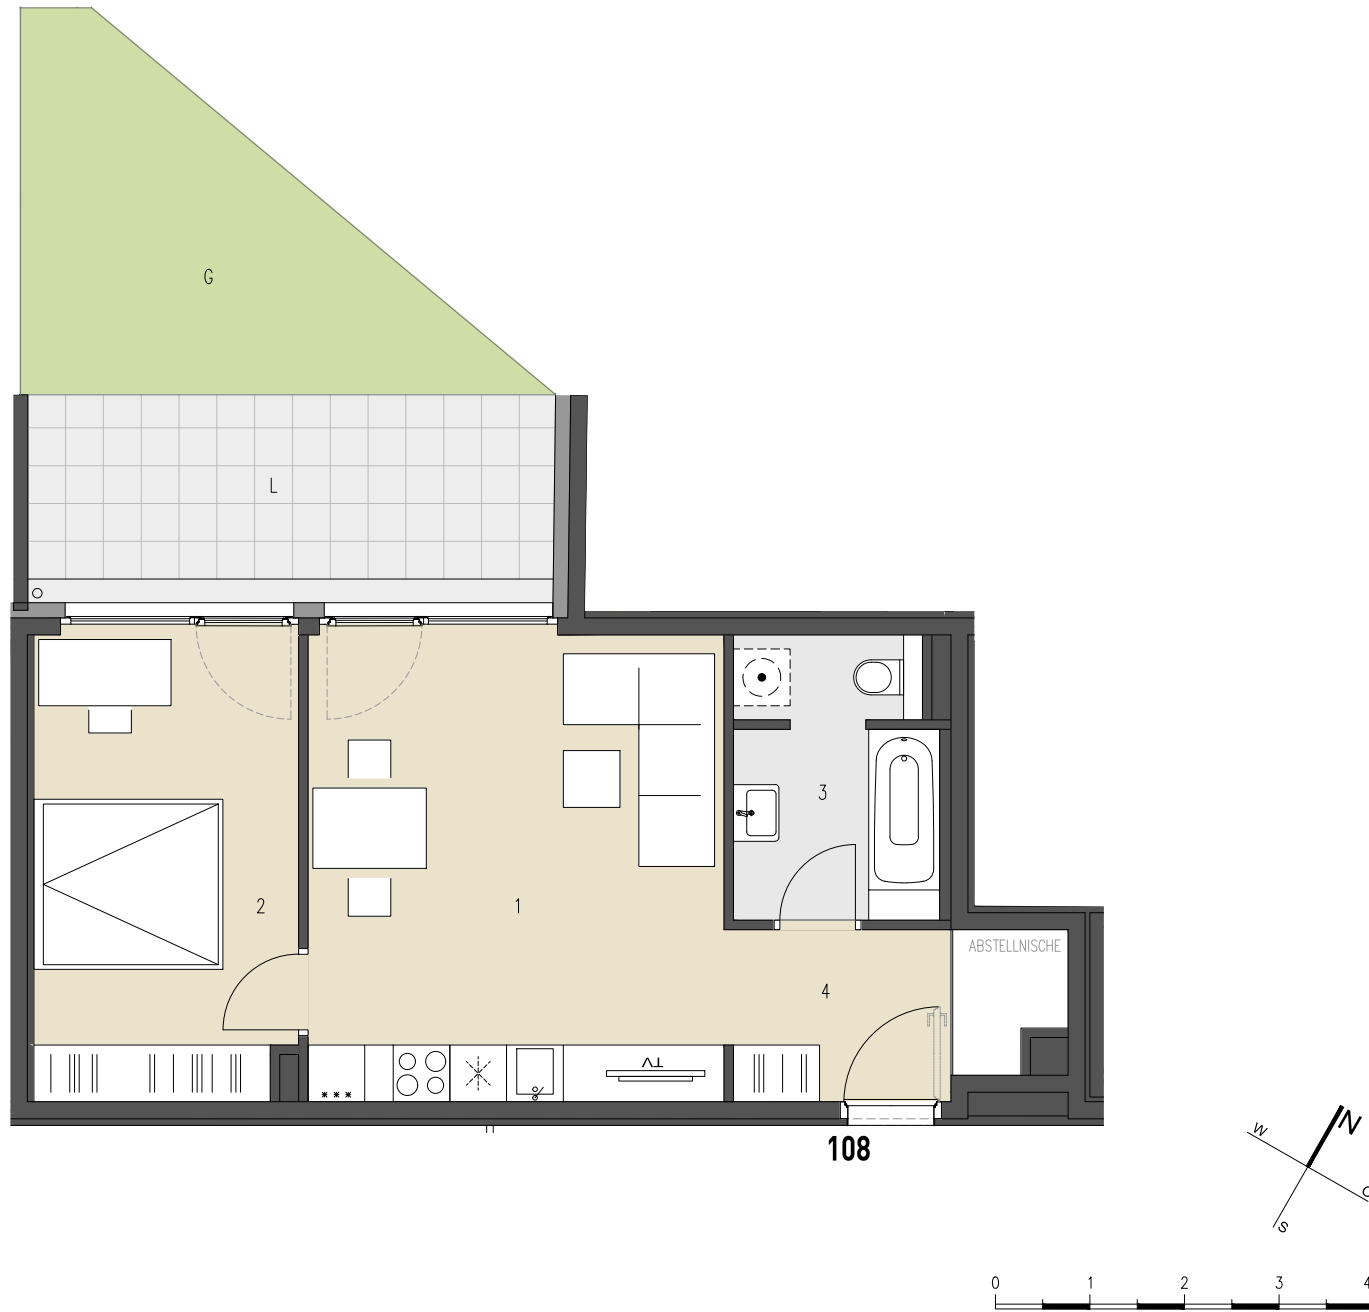

JOSEF-RUSTON-GASSE 28, 1210 WIEN

TOP 108 ERDGESCHOSS

WOHNFLÄCHE ca. 47,46 m²
 LOGGIA ca. 12,25 m²
 GARTEN ca. 13,12 m²

1	WOHNKÜCHE	21,74 m ²
2	ZIMMER	13,65 m ²
3	BAD+WC	6,10 m ²
4	VORRAUM	5,97 m ²
L	LOGGIA	12,25 m ²
G	GARTEN	13,12 m ²