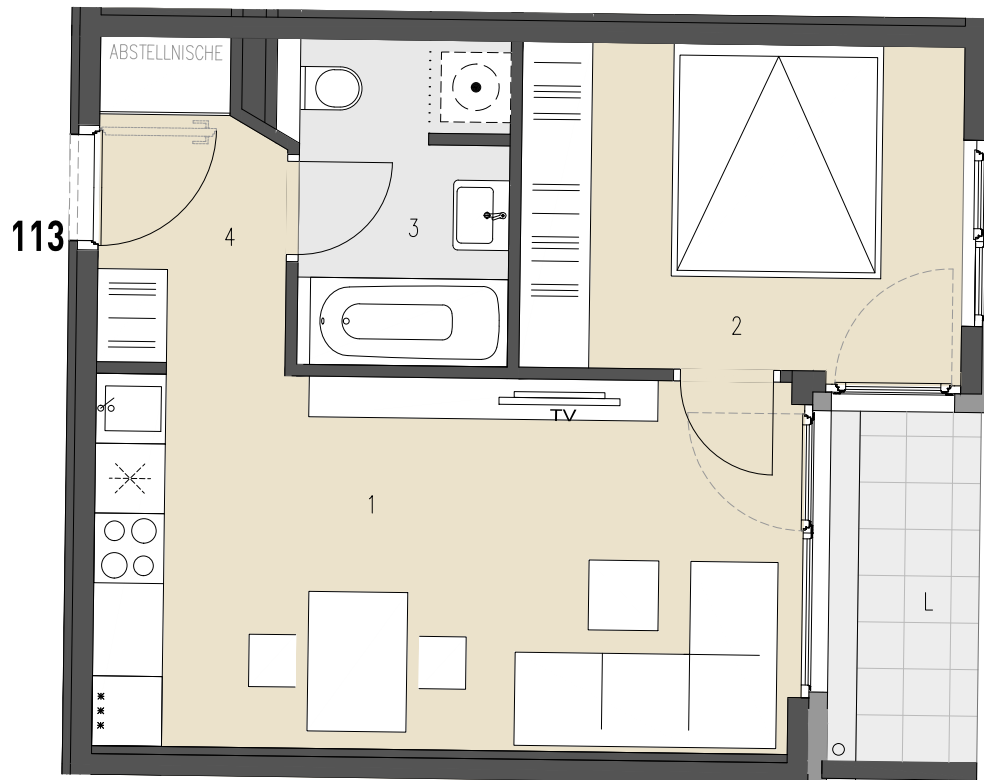

JOSEF-RUSTON-GASSE 28, 1210 WIEN

TOP 113 OBERGESCHOSS

WOHNFLÄCHE ca. 39,01 m²
LOGGIA ca. 3,88 m²

1	WOHNKÜCHE	19,14 m ²
2	ZIMMER	10,64 m ²
3	BAD+WC	5,00 m ²
4	VORRAM	4,23 m ²
L	LOGGIA	3,88 m ²

ÜBERSICHT - GRUNDRISS