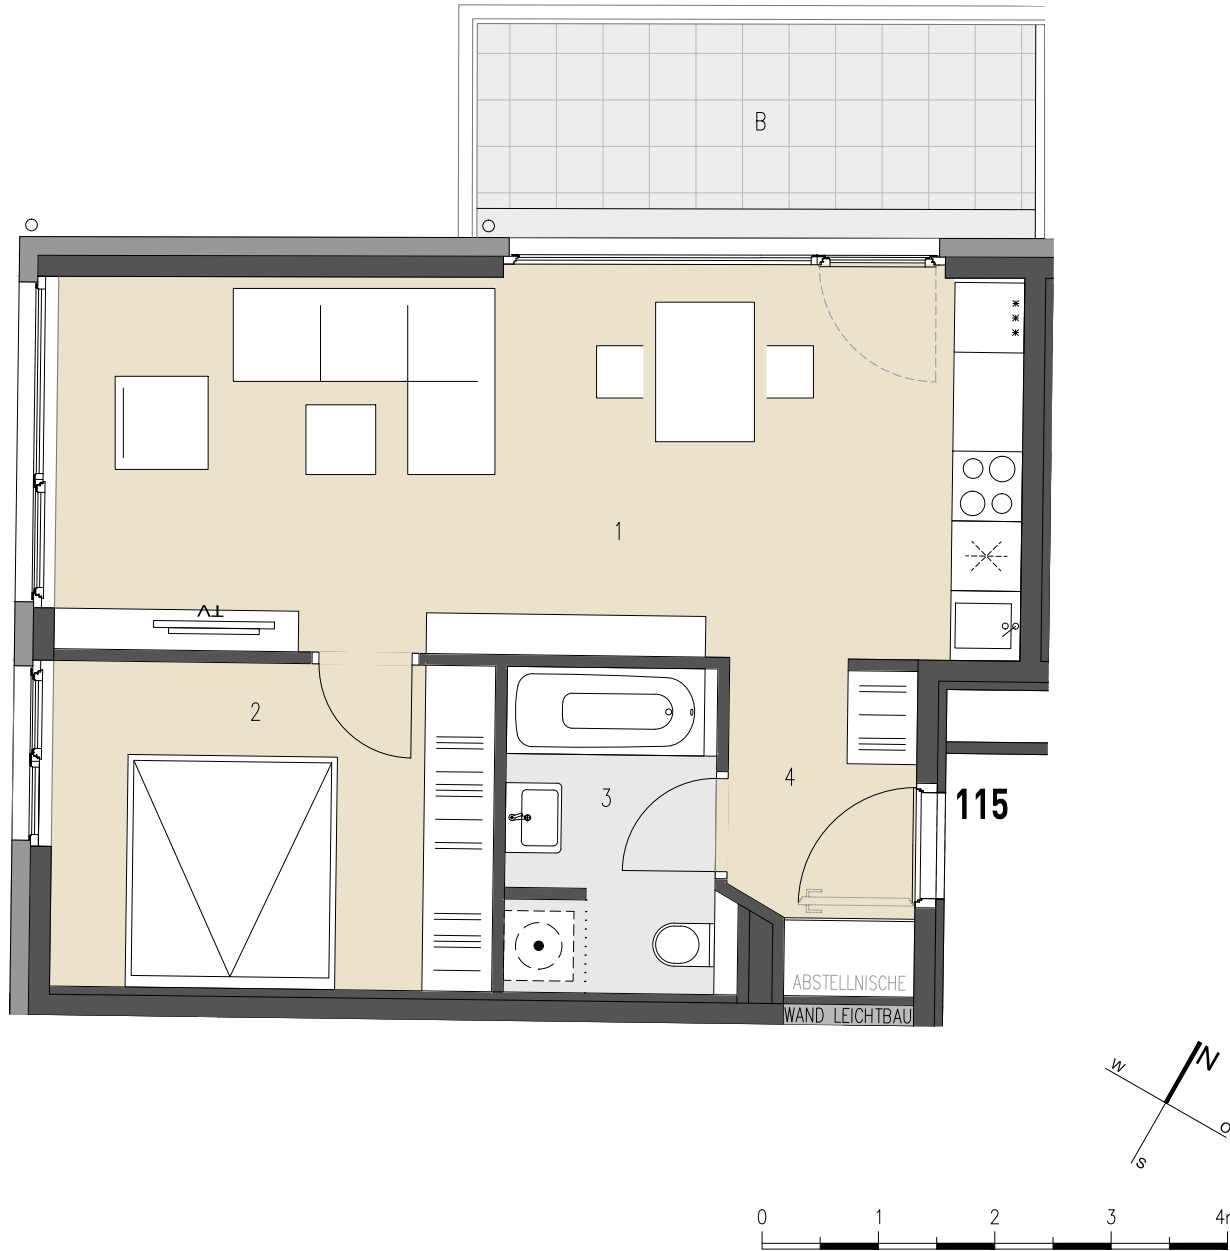

JOSEF-RUSTON-GASSE 28, 1210 WIEN

**TOP 115** OBERGESCHOSS

WOHNFLÄCHE ca. 46,84 m<sup>2</sup>  
BALKON ca. 8,83 m<sup>2</sup>

1	WOHNKÜCHE	26,97 m <sup>2</sup>
2	ZIMMER	10,64 m <sup>2</sup>
3	BAD+WC	5,00 m <sup>2</sup>
4	VORRAM	4,23 m <sup>2</sup>
B	BALKON	8,83 m <sup>2</sup>