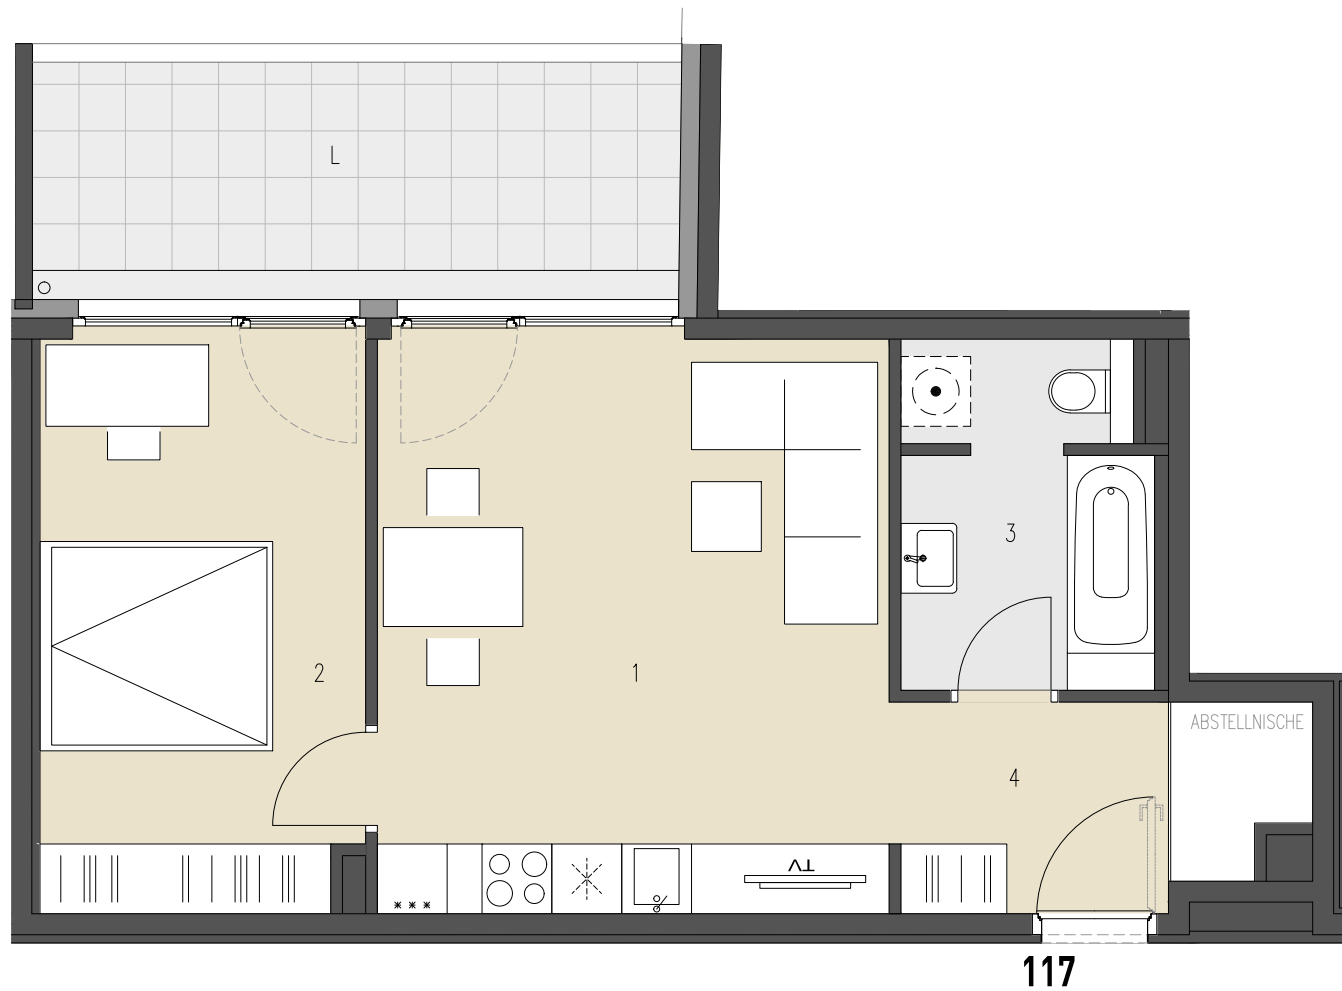

JOSEF-RUSTON-GASSE 28, 1210 WIEN

TOP 117 OBERGESCHOSS

WOHNFLÄCHE ca. 47,46 m²
LOGGIA ca. 11,36 m²

1	WOHNKÜCHE	21,74 m ²
2	ZIMMER	13,65 m ²
3	BAD+WC	6,10 m ²
4	VORRAM	5,97 m ²
L	LOGGIA	11,36 m ²

ÜBERSICHT - GRUNDRISS