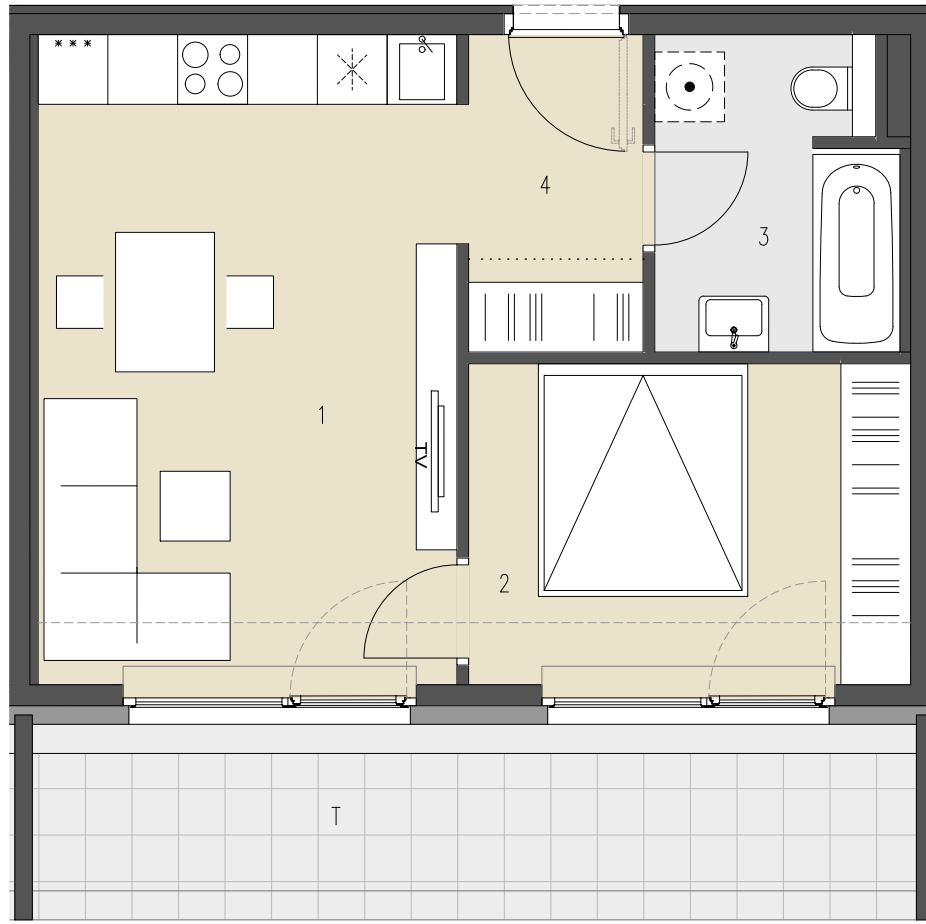

118

JOSEF-RUSTON-GASSE 28, 1210 WIEN

TOP 118 1. DACHGESCHOSS

WOHNFLÄCHE ca. 40,14 m²
TERRASSE ca. 12,77 m²

1	WOHNKÜCHE	20,12 m ²
2	ZIMMER	10,49 m ²
3	BAD+WC	5,32 m ²
4	VORRAUM	4,21 m ²
T	TERRASSE	12,77 m ²