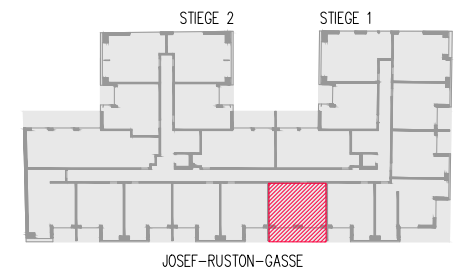

118

JOSEF-RUSTON-GASSE 28, 1210 WIEN

TOP 118 1. DACHGESCHOSS

WOHNFLÄCHE ca. 40,14 m²
TERRASSE ca. 12,77 m²

1	WOHNKÜCHE	20,12 m ²
2	ZIMMER	10,49 m ²
3	BAD+WC	5,32 m ²
4	VORRAUM	4,21 m ²
T	TERRASSE	12,77 m ²