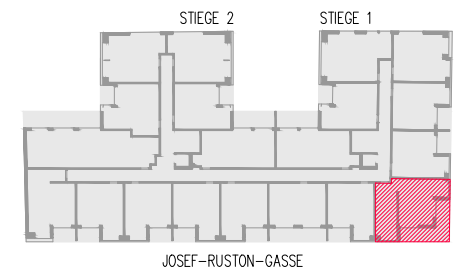

JOSEF-RUSTON-GASSE 28, 1210 WIEN

TOP 120 1. DACHGESCHOSS

WOHNFLÄCHE ca. 53,12 m²
TERRASSE ca. 17,27 m²

1	WOHNKÜCHE	32,63 m ²
2	ZIMMER	10,58 m ²
3	BAD+WC	5,00 m ²
4	VORRAM	4,91 m ²
T	TERRASSE	17,27 m ²

ÜBERSICHT - GRUNDRISS