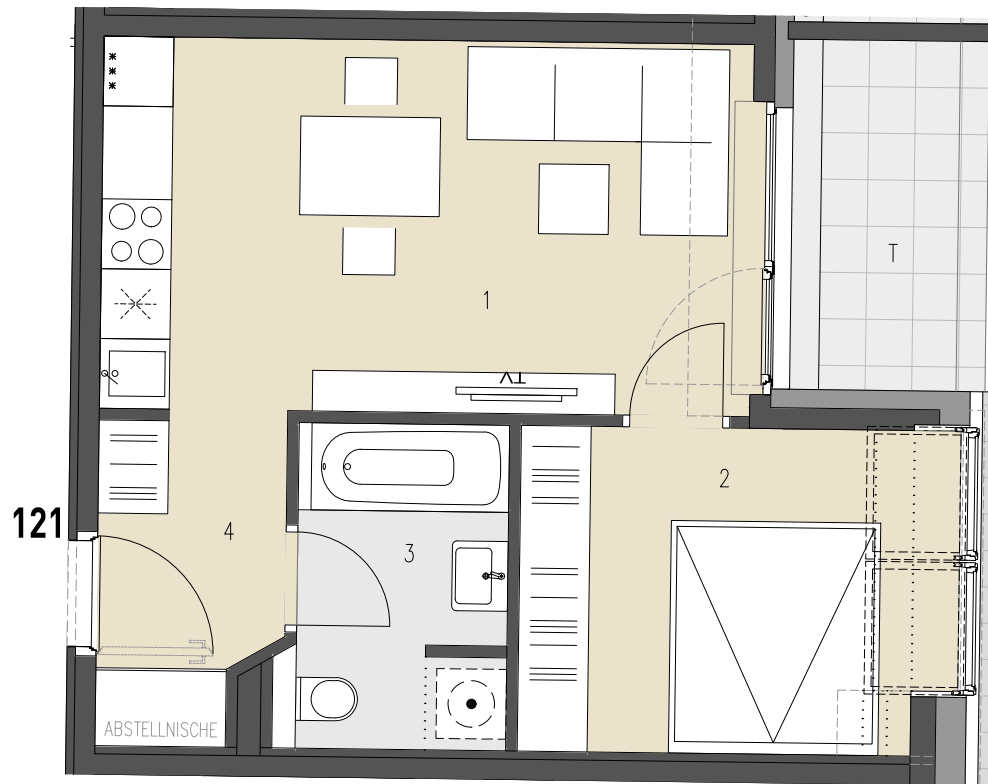

JOSEF-RUSTON-GASSE 28, 1210 WIEN

TOP 121 1. DACHGESCHOSS

WOHNFLÄCHE ca. 37,70 m²
TERRASSE ca. 5,06 m²

1	WOHNKÜCHE	17,89 m ²
2	ZIMMER	10,58 m ²
3	BAD+WC	5,00 m ²
4	VORRAM	4,23 m ²
T	TERRASSE	5,06 m ²

JOSEF-RUSTON-GASSE