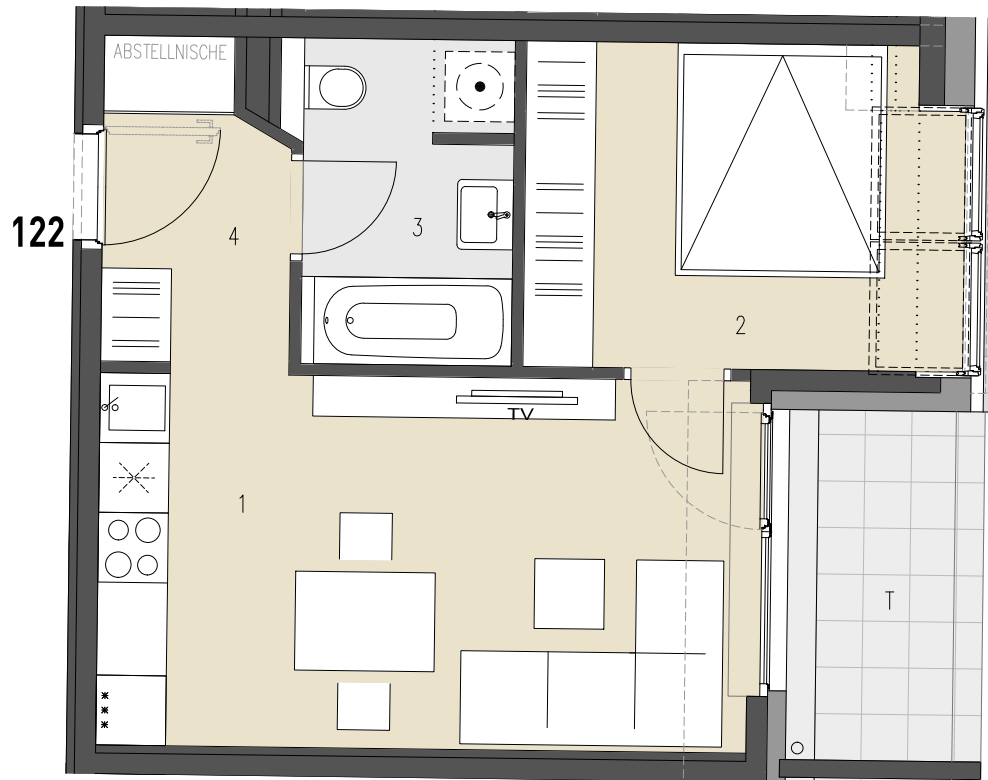

JOSEF-RUSTON-GASSE 28, 1210 WIEN

TOP 122 1. DACHGESCHOSS

WOHNFLÄCHE ca. 37,70 m²
TERRASSE ca. 5,06 m²

1	WOHNKÜCHE	17,89 m ²
2	ZIMMER	10,58 m ²
3	BAD+WC	5,00 m ²
4	VORRAM	4,23 m ²
T	TERRASSE	5,06 m ²

JOSEF-RUSTON-GASSE