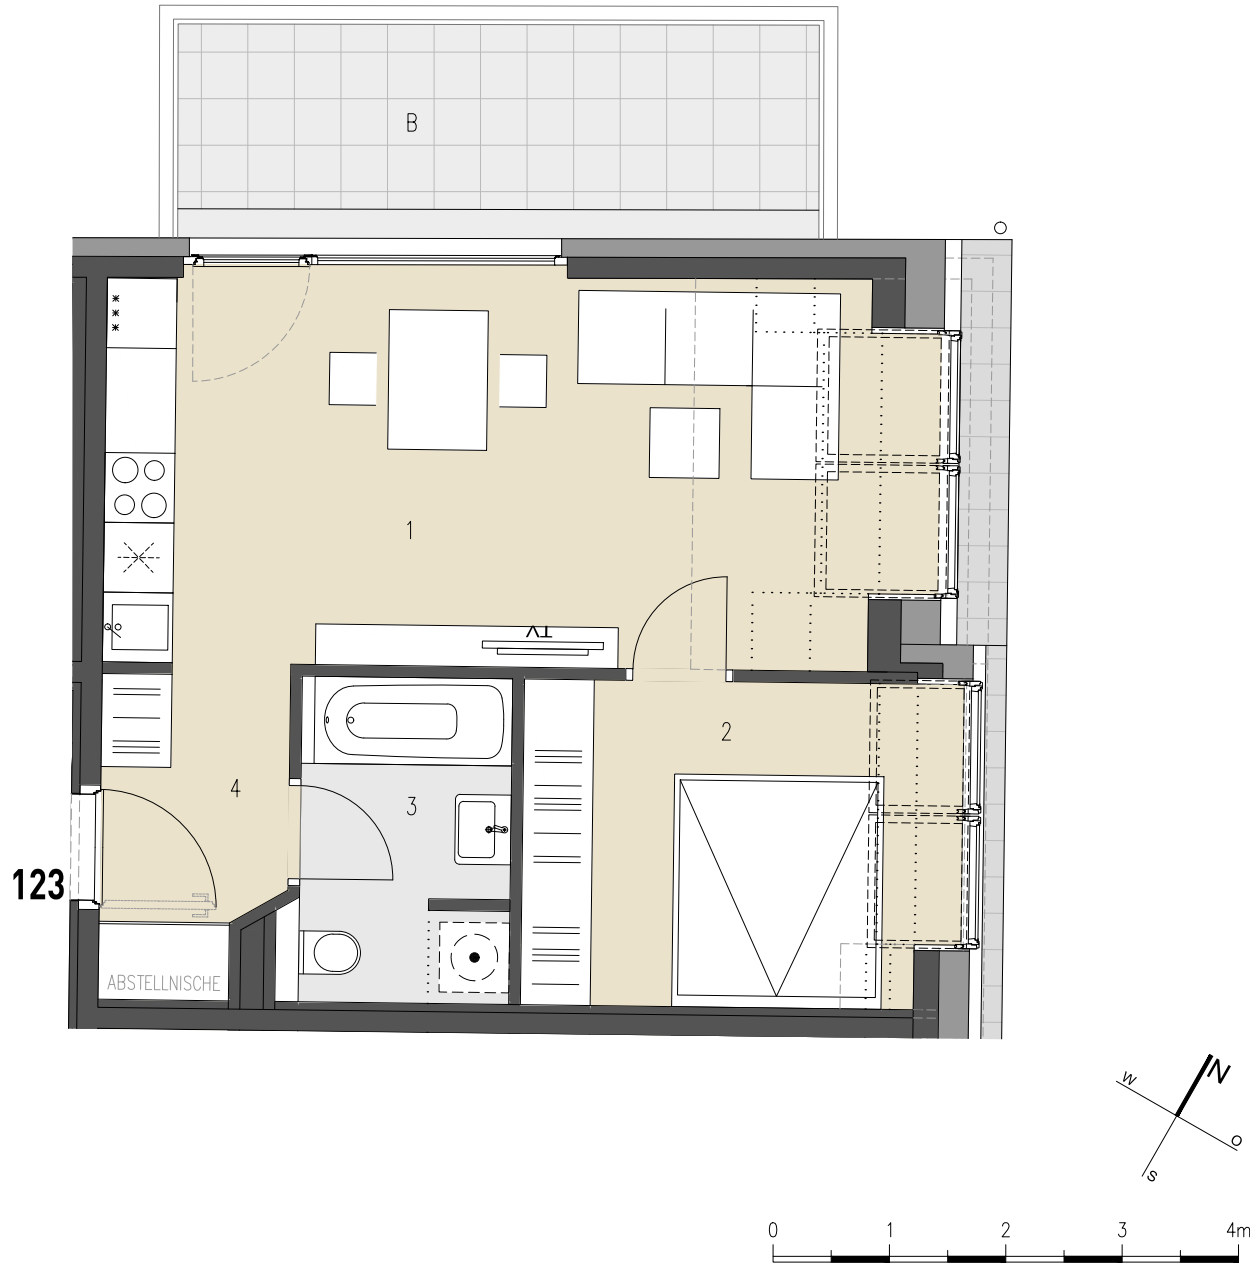

JOSEF-RUSTON-GASSE 28, 1210 WIEN

TOP 123 1. DACHGESCHOSS

WOHNFLÄCHE ca. 44,67 m²
BALKON ca. 10,14 m²

1	WOHNKÜCHE	24,86 m ²
2	ZIMMER	10,58 m ²
3	BAD+WC	5,00 m ²
4	VORRAM	4,23 m ²
B	BALKON	10,14 m ²

ÜBERSICHT - GRUNDRISS