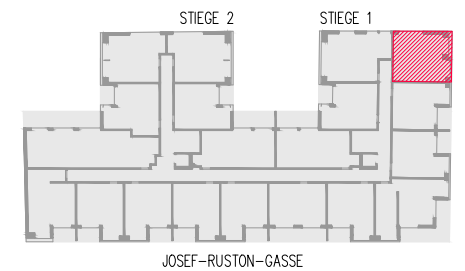

JOSEF-RUSTON-GASSE 28, 1210 WIEN

TOP 123 1. DACHGESCHOSS

WOHNFLÄCHE ca. 44,67 m²
BALKON ca. 10,14 m²

1	WOHNKÜCHE	24,86 m ²
2	ZIMMER	10,58 m ²
3	BAD+WC	5,00 m ²
4	VORRAM	4,23 m ²
B	BALKON	10,14 m ²

ÜBERSICHT - GRUNDRISS