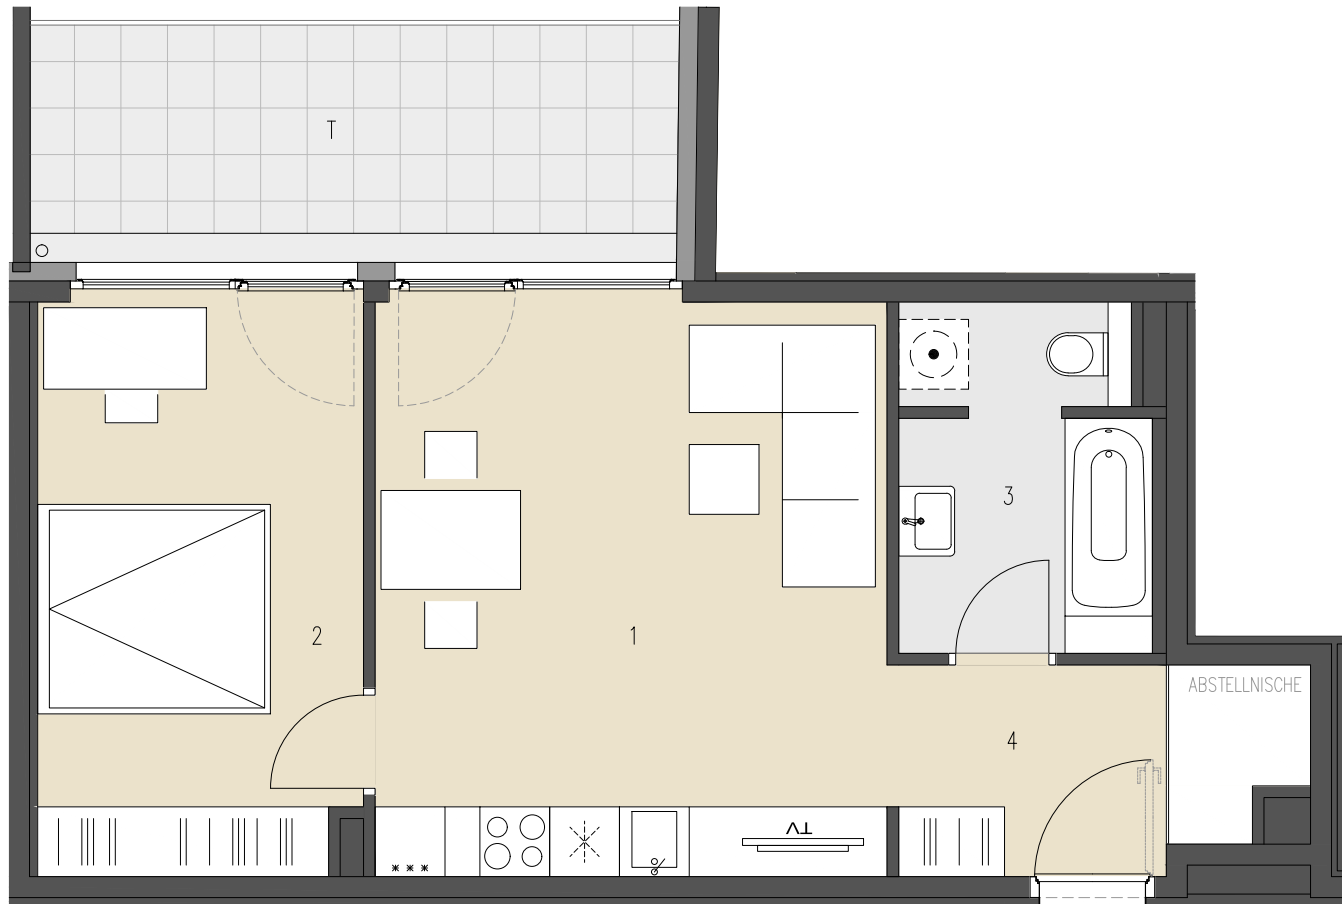

JOSEF-RUSTON-GASSE 28, 1210 WIEN

TOP 126 1. DACHGESCHOSS

WOHNFLÄCHE ca. 47,46 m²
LOGGIA ca. 11,36 m²

1	WOHNKÜCHE	21,74 m ²
2	ZIMMER	13,65 m ²
3	BAD+WC	6,10 m ²
4	VORRAM	5,97 m ²
L	LOGGIA	11,36 m ²

126

JOSEF-RUSTON-GASSE