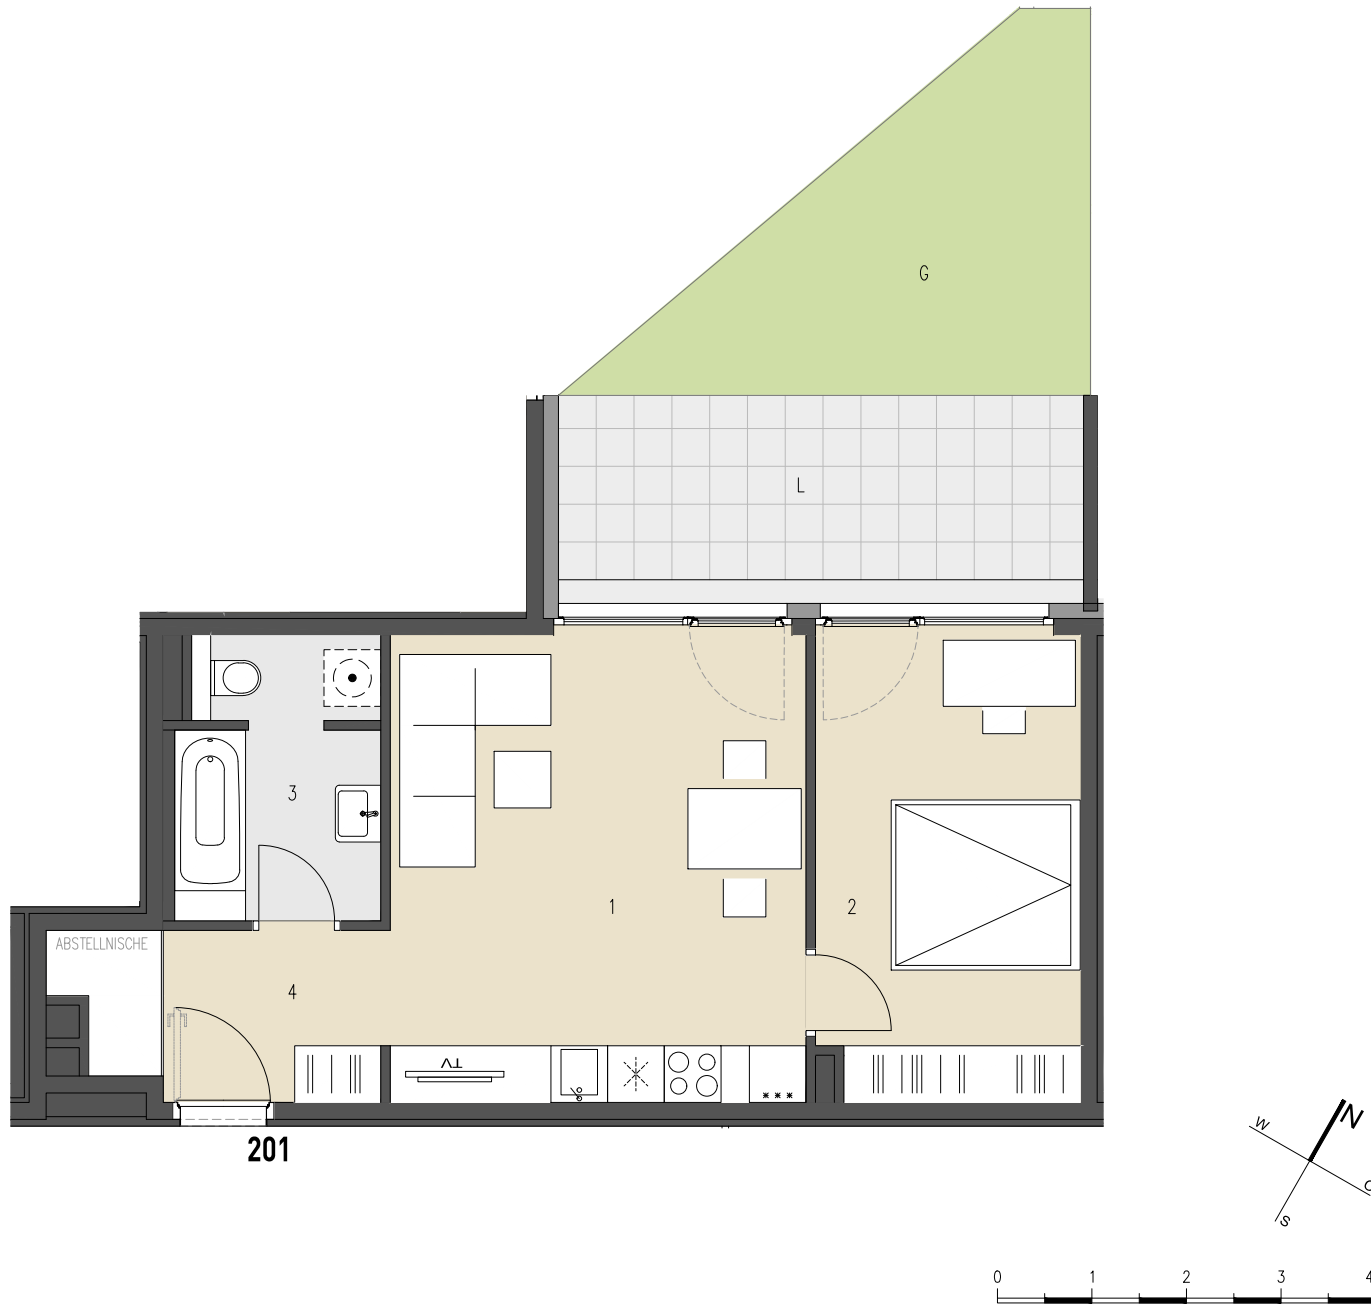

JOSEF-RUSTON-GASSE 28, 1210 WIEN

TOP 201 ERDGESCHOSS

WOHNFLÄCHE ca. 47,33 m²
 LOGGIA ca. 12,22 m²
 GARTEN ca. 13,06 m²

1	WOHNKÜCHE	21,74 m ²
2	ZIMMER	13,65 m ²
3	BAD+WC	6,10 m ²
4	VORRAUM	5,84 m ²
L	LOGGIA	12,22 m ²
G	GARTEN	13,06 m ²