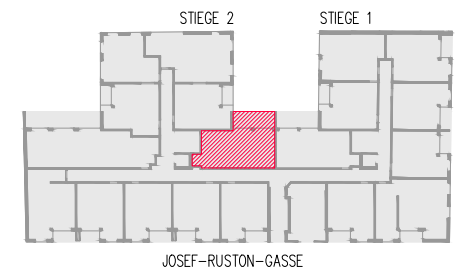

JOSEF-RUSTON-GASSE 28, 1210 WIEN

TOP 201 ERDGESCHOSS

WOHNFLÄCHE ca. 47,33 m²
 LOGGIA ca. 12,22 m²
 GARTEN ca. 13,06 m²

1	WOHNKÜCHE	21,74 m ²
2	ZIMMER	13,65 m ²
3	BAD+WC	6,10 m ²
4	VORRAUM	5,84 m ²
L	LOGGIA	12,22 m ²
G	GARTEN	13,06 m ²