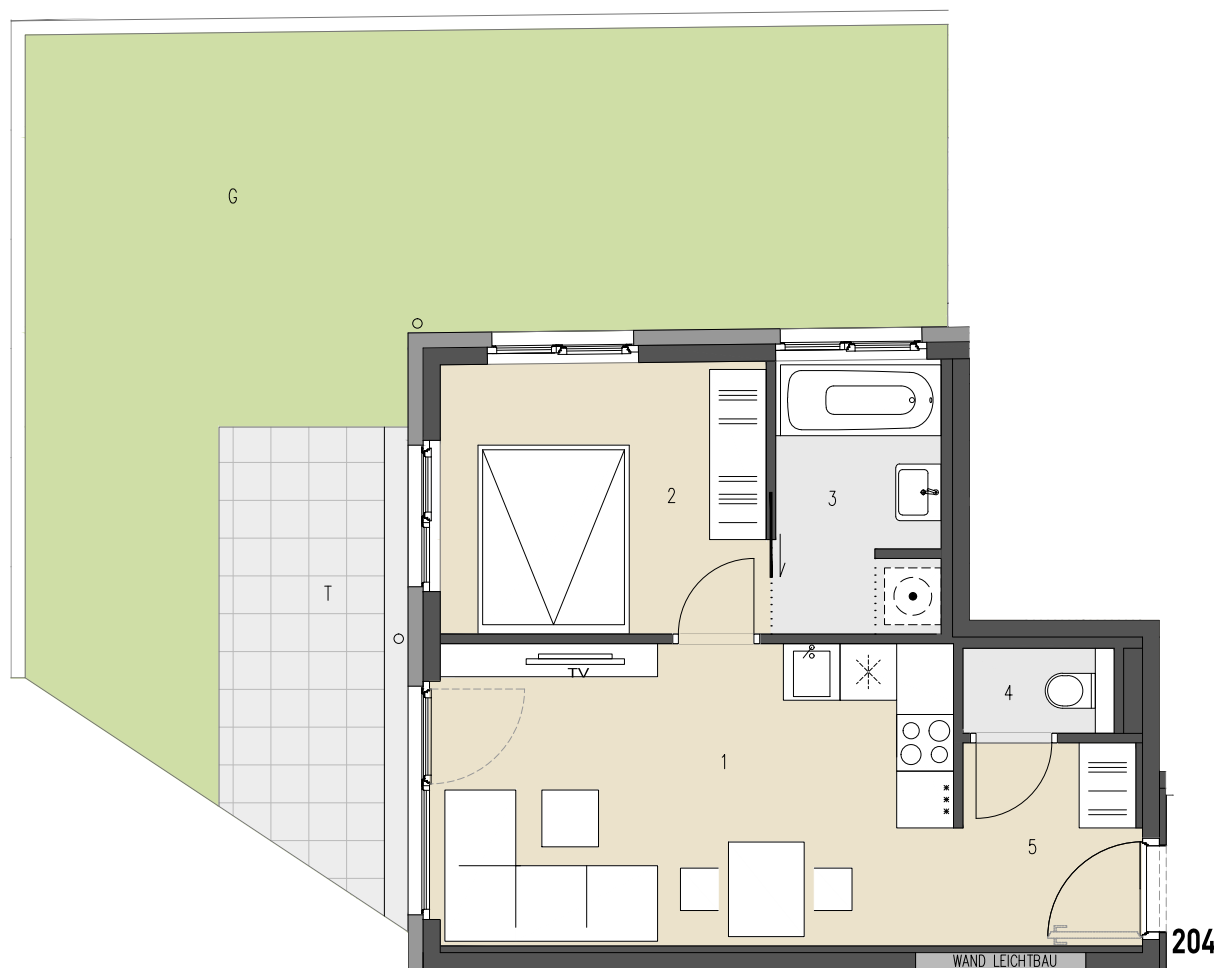

HART + HART  
BAUTRÄGER

JOSEF-RUSTON-GASSE 28, 1210 WIEN

**TOP 204**

ERDGESCHOSS

WOHNFLÄCHE ca. 37,79 m<sup>2</sup>  
TERRASSE ca. 9,35 m<sup>2</sup>  
GARTEN ca. 42,01 m<sup>2</sup>

1	WOHNKÜCHE	17,50 m <sup>2</sup>
2	ZIMMER	9,95 m <sup>2</sup>
3	BAD	5,06 m <sup>2</sup>
4	WC	1,26 m <sup>2</sup>
5	VORRAUM	4,02 m <sup>2</sup>
T	TERRASSE	9,35 m <sup>2</sup>
G	GARTEN	42,01 m <sup>2</sup>