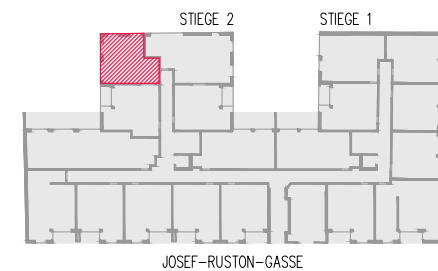

HART + HART  
BAUTRÄGER

JOSEF-RUSTON-GASSE 28, 1210 WIEN

**TOP 204**

ERDGESCHOSS

WOHNFLÄCHE ca. 37,79 m<sup>2</sup>  
TERRASSE ca. 9,35 m<sup>2</sup>  
GARTEN ca. 42,01 m<sup>2</sup>

1	WOHNKÜCHE	17,50 m <sup>2</sup>
2	ZIMMER	9,95 m <sup>2</sup>
3	BAD	5,06 m <sup>2</sup>
4	WC	1,26 m <sup>2</sup>
5	VORRAUM	4,02 m <sup>2</sup>
T	TERRASSE	9,35 m <sup>2</sup>
G	GARTEN	42,01 m <sup>2</sup>