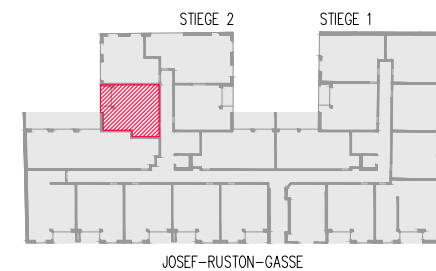

HART + HART  
BAUTRÄGER

JOSEF-RUSTON-GASSE 28, 1210 WIEN

TOP 205

ERDGESCHOSS

WOHNFLÄCHE ca. 40,70 m<sup>2</sup>  
LOGGIA ca. 3,78 m<sup>2</sup>  
GARTEN ca. 21,32 m<sup>2</sup>

1	WOHNKÜCHE	18,24 m <sup>2</sup>
2	ZIMMER	10,64 m <sup>2</sup>
3	BAD	4,41 m <sup>2</sup>
4	WC	1,36 m <sup>2</sup>
5	VORRAUM	6,05 m <sup>2</sup>
L	LOGGIA	3,78 m <sup>2</sup>
G	GARTEN	21,32 m <sup>2</sup>