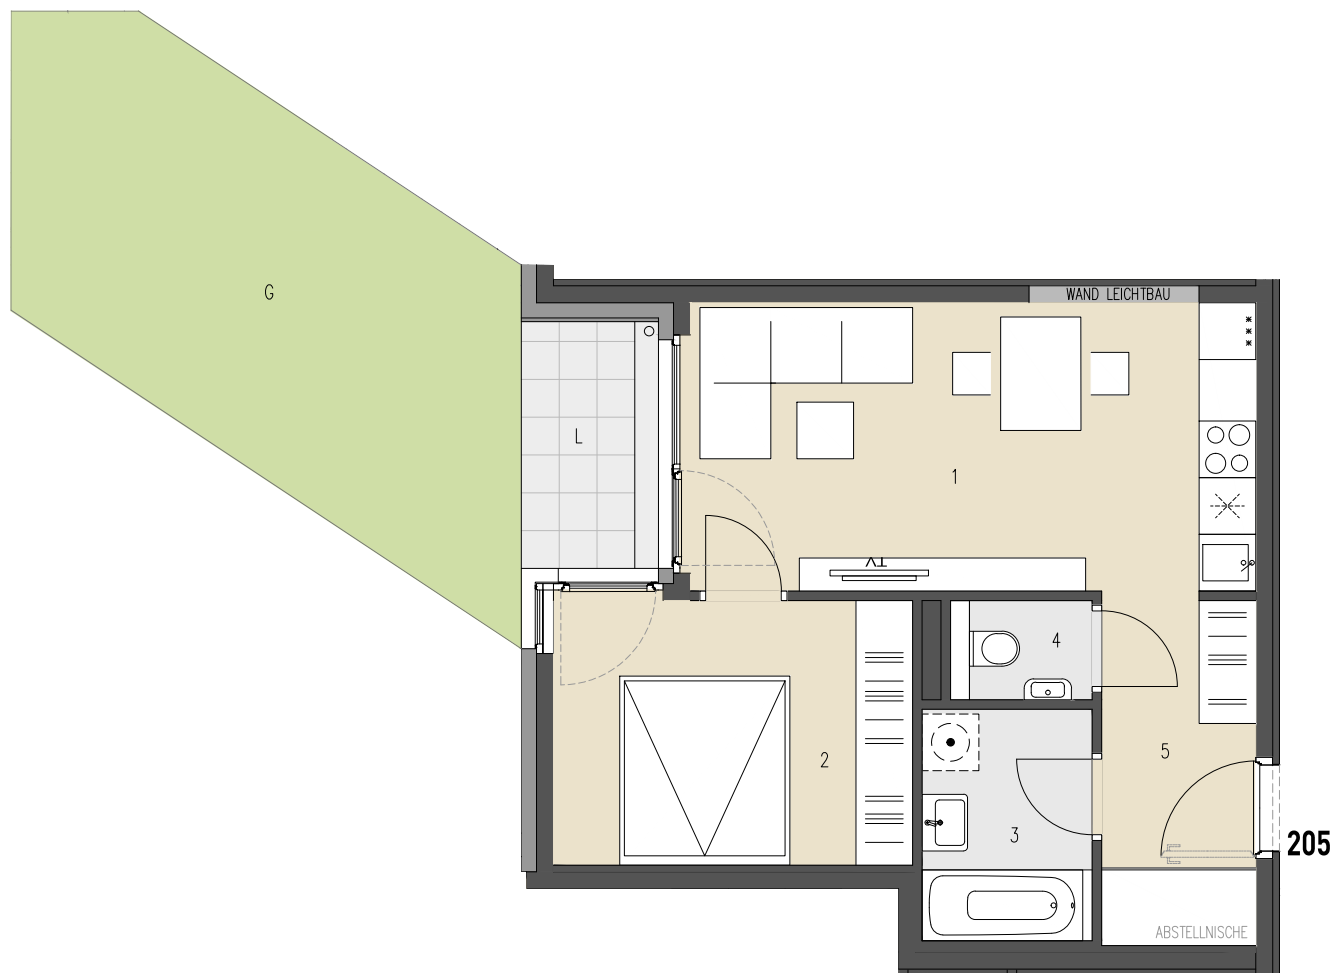

HART + HART  
BAUTRÄGER

JOSEF-RUSTON-GASSE 28, 1210 WIEN

TOP 205

ERDGESCHOSS

WOHNFLÄCHE ca. 40,70 m<sup>2</sup>  
LOGGIA ca. 3,78 m<sup>2</sup>  
GARTEN ca. 21,32 m<sup>2</sup>

1	WOHNKÜCHE	18,24 m <sup>2</sup>
2	ZIMMER	10,64 m <sup>2</sup>
3	BAD	4,41 m <sup>2</sup>
4	WC	1,36 m <sup>2</sup>
5	VORRAUM	6,05 m <sup>2</sup>
L	LOGGIA	3,78 m <sup>2</sup>
G	GARTEN	21,32 m <sup>2</sup>