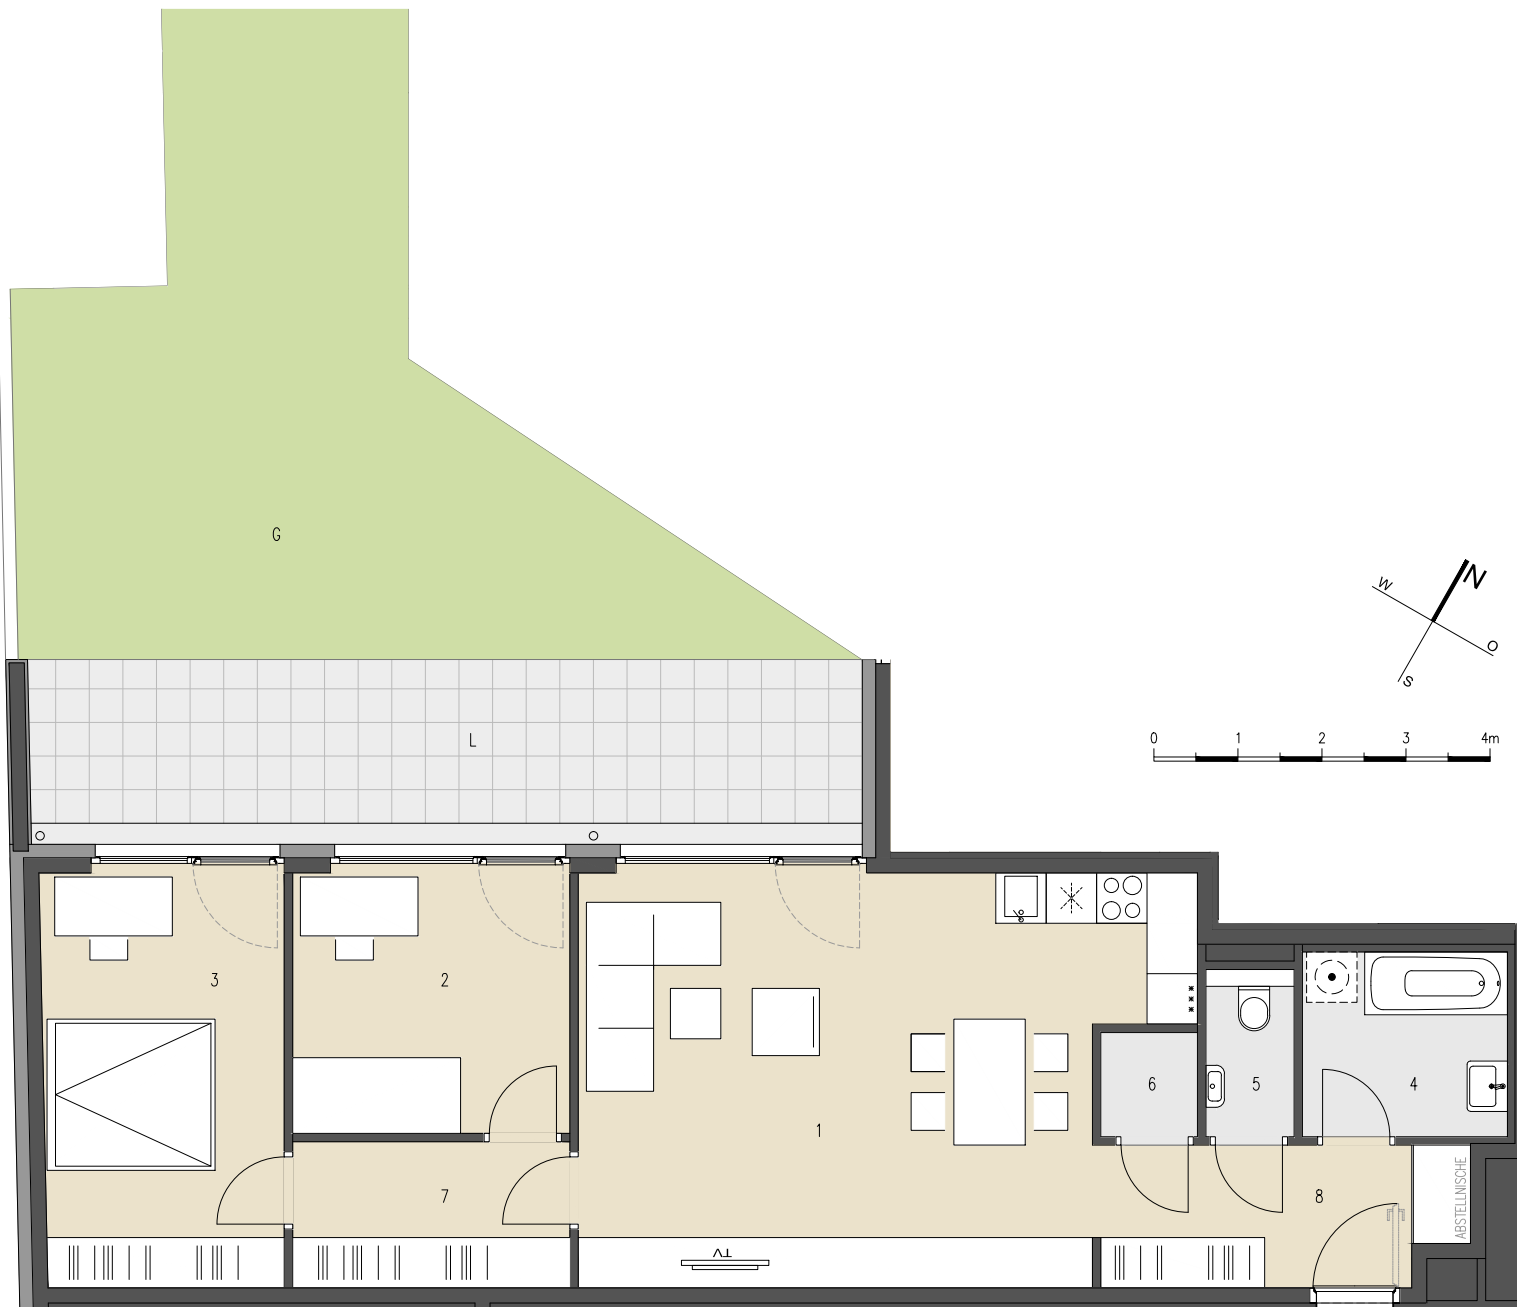

HART + HART
BAUTRÄGER

JOSEF-RUSTON-GASSE 28, 1210 WIEN

TOP 206

ERDGESCHOSS

WOHNFLÄCHE
LOGGIA
GARTEN

ca. 78,51 m²
ca. 21,80 m²
ca. 40,12 m²

1	WOHNKÜCHE	32,48 m ²
2	ZIMMER	10,23 m ²
3	ZIMMER	14,16 m ²
4	BAD	5,37 m ²
5	WC	1,88 m ²
6	AR	1,43 m ²
7	VORRAUM	5,74 m ²
8	VORRAUM	7,22 m ²
L	LOGGIA	21,80 m ²
G	GARTEN	40,12 m ²