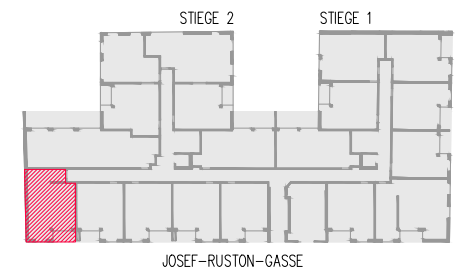

JOSEF-RUSTON-GASSE 28, 1210 WIEN

**TOP 207** ERDGESCHOSS

WOHNFLÄCHE ca. 47,96 m<sup>2</sup>  
LOGGIA ca. 3,88 m<sup>2</sup>

1	WOHNKÜCHE	19,14 m <sup>2</sup>
2	ZIMMER+SR	16,42 m <sup>2</sup>
3	BAD	4,03 m <sup>2</sup>
4	WC	1,45 m <sup>2</sup>
5	VR	6,92 m <sup>2</sup>
L	LOGGIA	3,88 m <sup>2</sup>