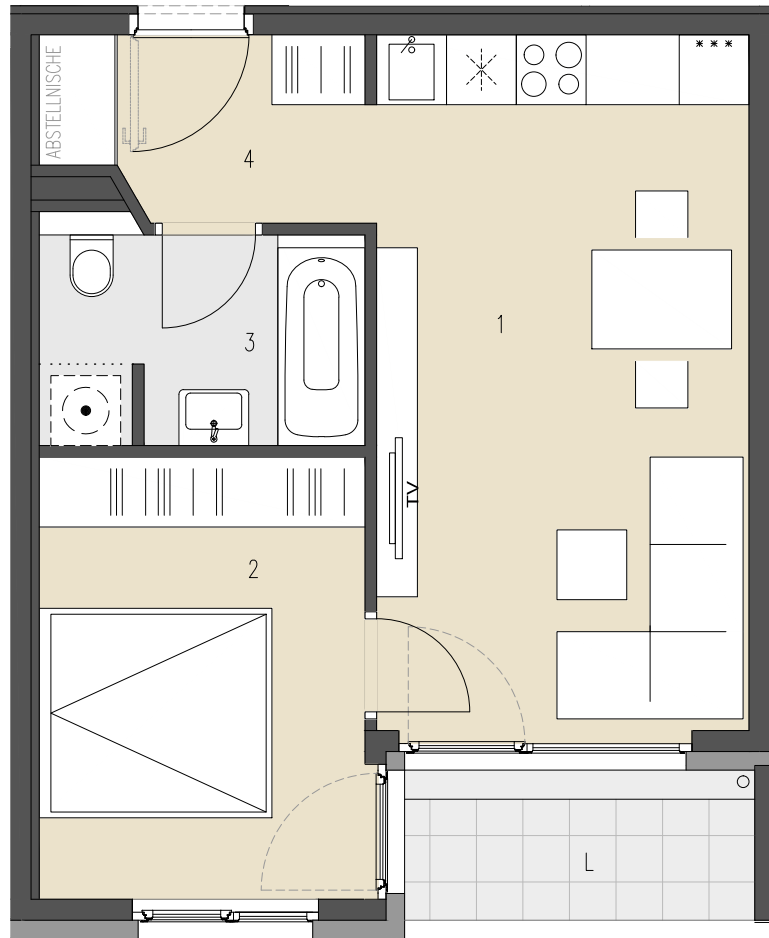

209

JOSEF-RUSTON-GASSE 28, 1210 WIEN

TOP 209 ERDGESCHOSS

WOHNFLÄCHE ca. 39,01 m²
LOGGIA ca. 3,88 m²

1	WOHNKÜCHE	19,14 m ²
2	ZIMMER	10,64 m ²
3	BAD+WC	5,00 m ²
4	VORRAUM	4,23 m ²
L	LOGGIA	3,88 m ²

ÜBERSICHT - GRUNDRISS