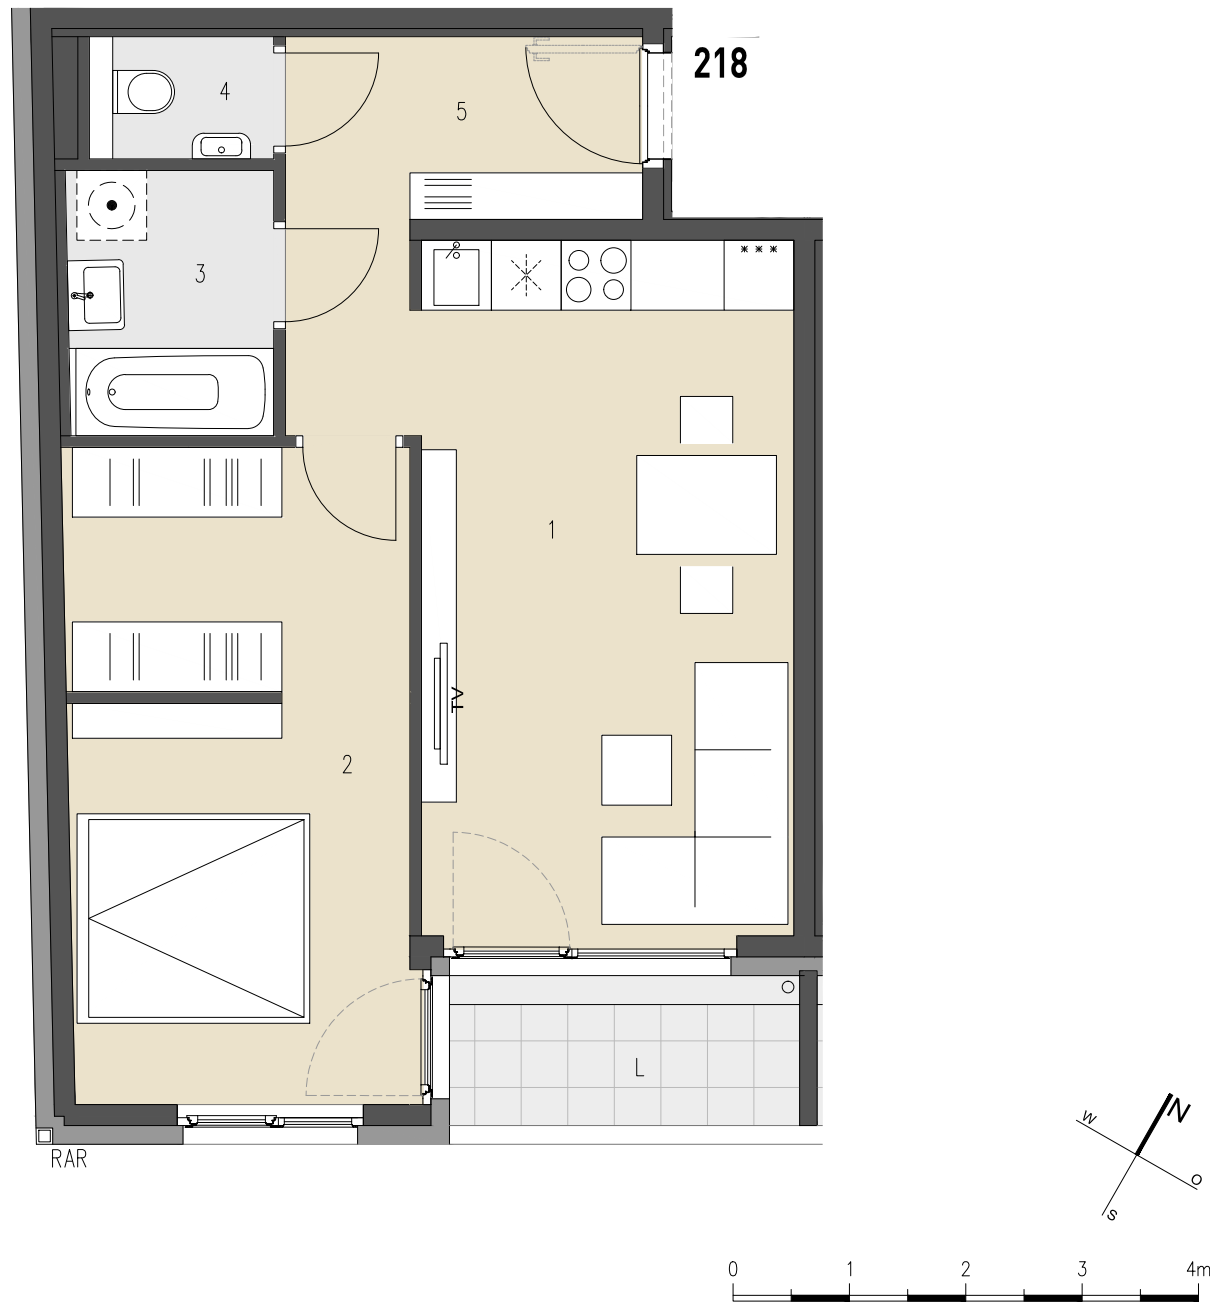

JOSEF-RUSTON-GASSE 28, 1210 WIEN

**TOP 218** OBERGESCHOSS

WOHNFLÄCHE ca. 47,96 m<sup>2</sup>  
LOGGIA ca. 3,88 m<sup>2</sup>

1	WOHNKÜCHE	19,14 m <sup>2</sup>
2	ZIMMER+SR	16,42 m <sup>2</sup>
3	BAD	4,03 m <sup>2</sup>
4	WC	1,45 m <sup>2</sup>
5	VR	6,92 m <sup>2</sup>
L	LOGGIA	3,88 m <sup>2</sup>