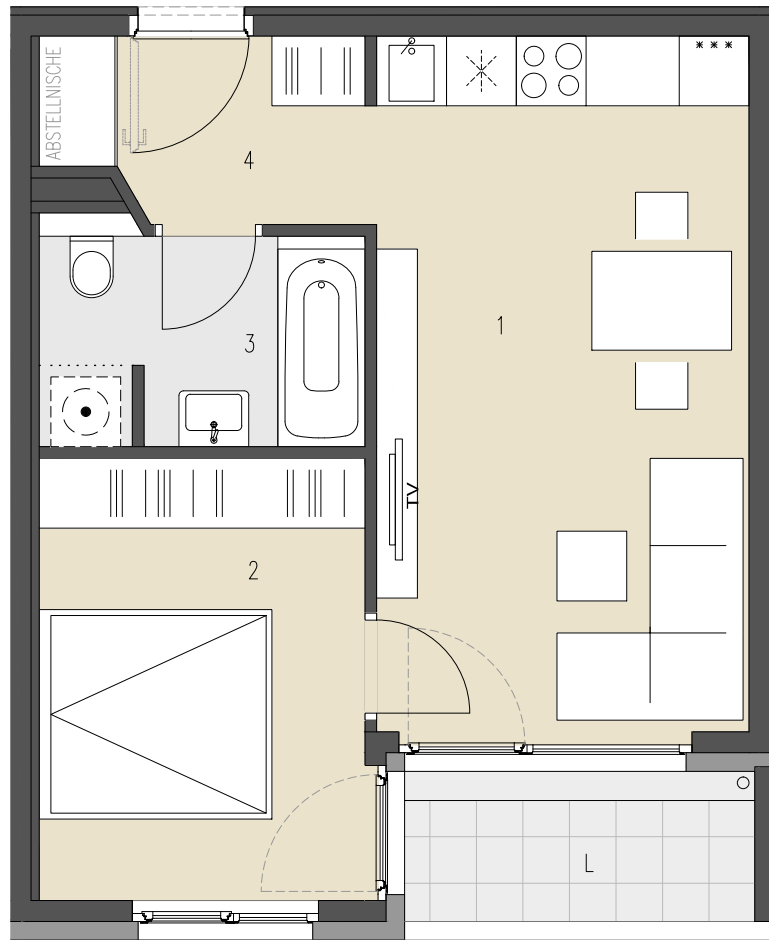

220

JOSEF-RUSTON-GASSE 28, 1210 WIEN

TOP 220 OBERGESCHOSS

WOHNFLÄCHE ca. 39,01 m²
LOGGIA ca. 3,88 m²

| | | |
|---|-----------|----------------------|
| 1 | WOHNKÜCHE | 19,14 m ² |
| 2 | ZIMMER | 10,64 m ² |
| 3 | BAD+WC | 5,00 m ² |
| 4 | VORRAUM | 4,23 m ² |
| L | LOGGIA | 3,88 m ² |