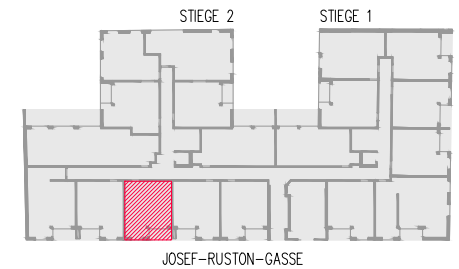

220

JOSEF-RUSTON-GASSE 28, 1210 WIEN

TOP 220 OBERGESCHOSS

WOHNFLÄCHE ca. 39,01 m²
LOGGIA ca. 3,88 m²

| | | |
|---|-----------|----------------------|
| 1 | WOHNKÜCHE | 19,14 m ² |
| 2 | ZIMMER | 10,64 m ² |
| 3 | BAD+WC | 5,00 m ² |
| 4 | VORRAUM | 4,23 m ² |
| L | LOGGIA | 3,88 m ² |