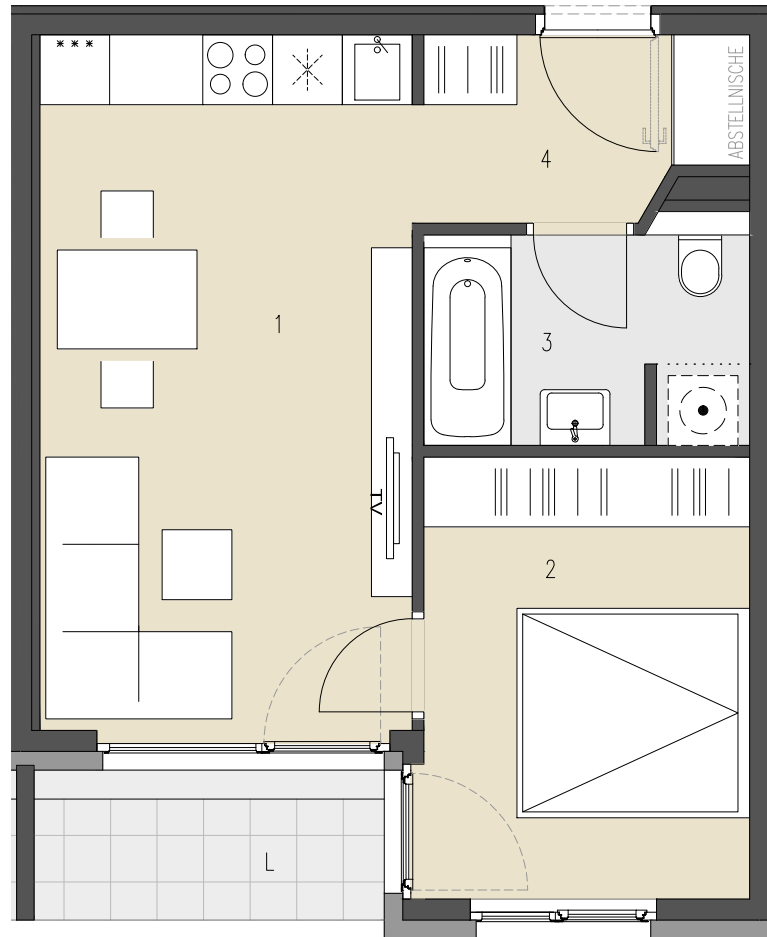

221

JOSEF-RUSTON-GASSE 28, 1210 WIEN

TOP 221 OBERGESCHOSS

WOHNFLÄCHE ca. 39,01 m²
LOGGIA ca. 3,88 m²

1	WOHNKÜCHE	19,14 m ²
2	ZIMMER	10,64 m ²
3	BAD+WC	5,00 m ²
4	VORRAUM	4,23 m ²
L	LOGGIA	3,88 m ²

ÜBERSICHT - GRUNDRISS