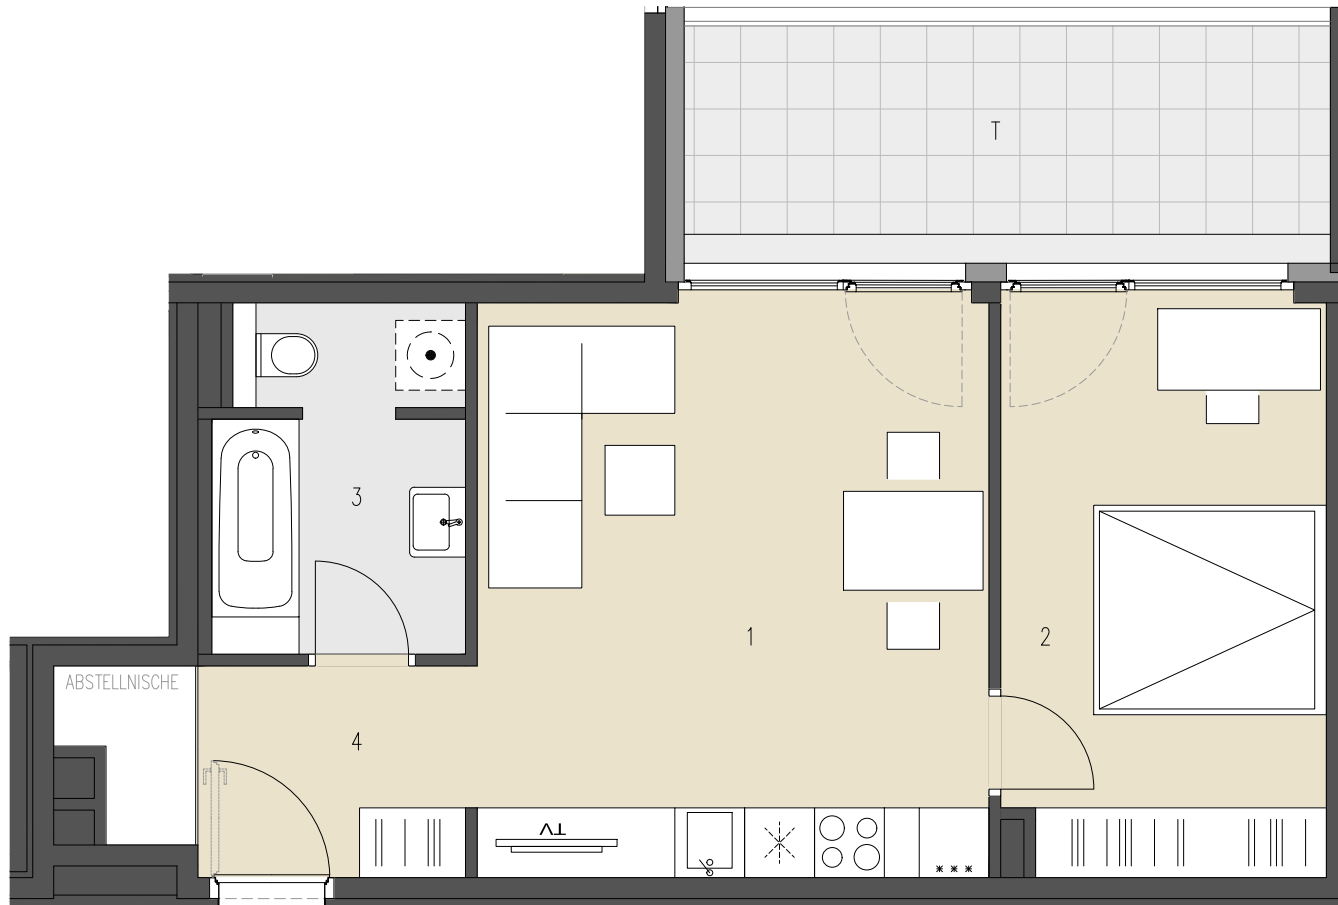

JOSEF-RUSTON-GASSE 28, 1210 WIEN

TOP 223 1. DACHGESCHOSS

WOHNFLÄCHE ca. 47,33 m²
TERRASSE ca. 11,33 m²

1	WOHNKÜCHE	21,74 m ²
2	ZIMMER	13,65 m ²
3	BAD+WC	6,10 m ²
4	VORRAM	5,84 m ²
T	TERRASSE	11,33 m ²

223