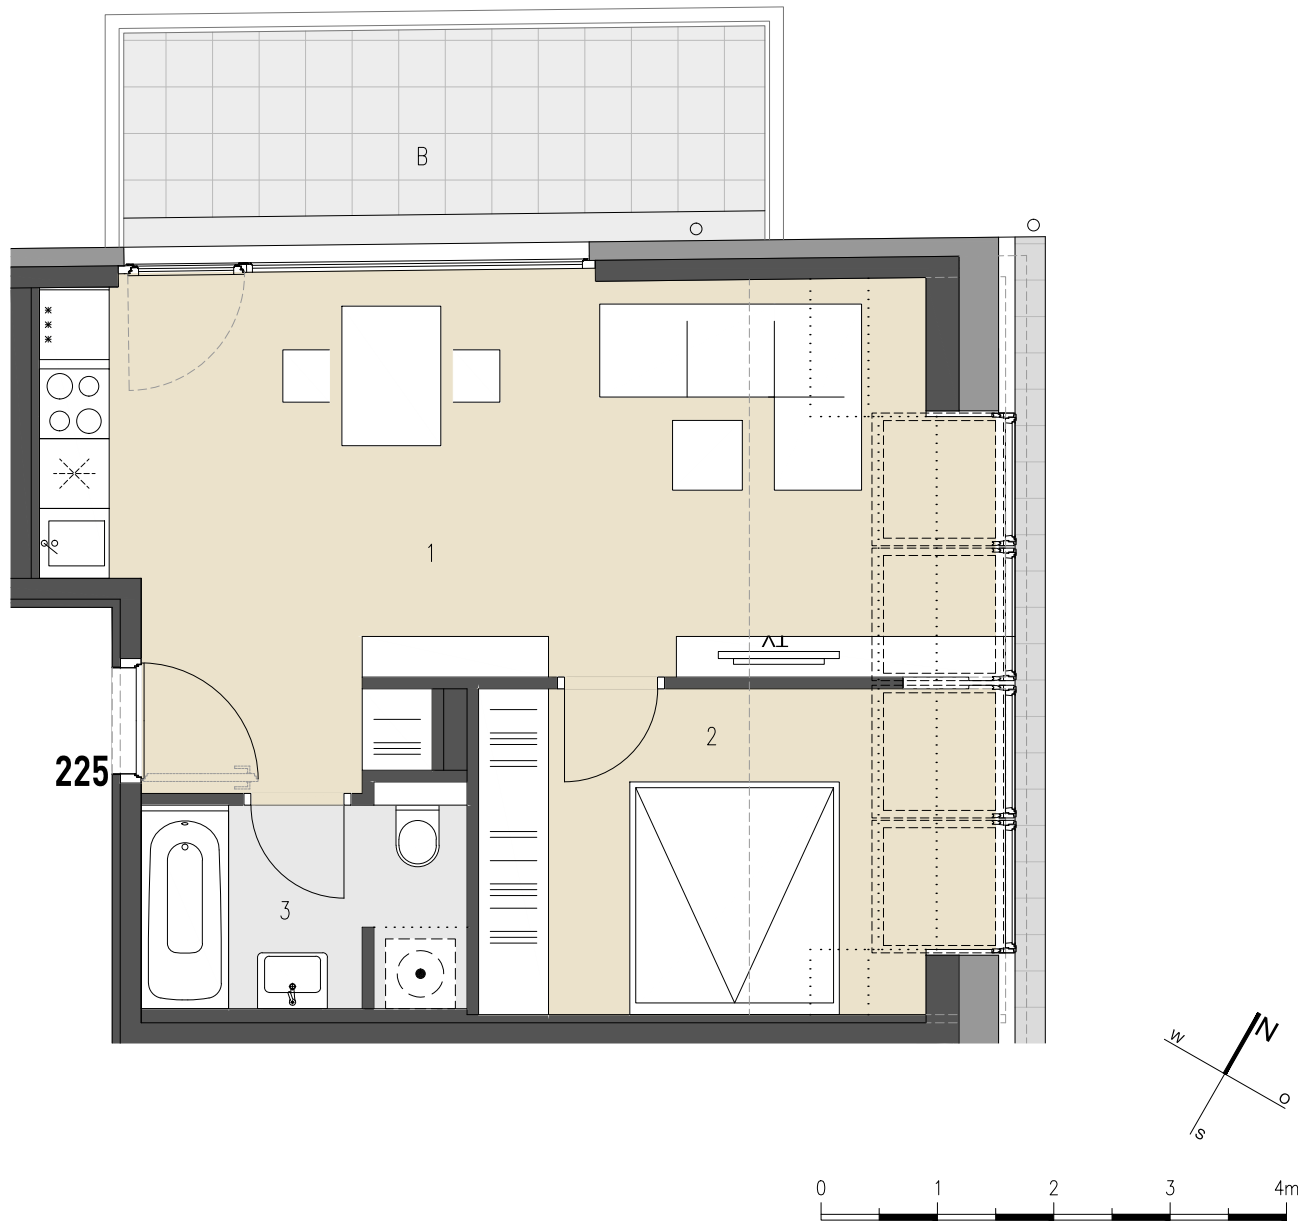

JOSEF-RUSTON-GASSE 28, 1210 WIEN

TOP 225 1. DACHGESCHOSS

WOHNFLÄCHE ca. 47,28 m²
BALKON ca. 10,14 m²

1	WOHNKÜCHE	29,77 m ²
2	ZIMMER	12,68 m ²
3	BAD+WC	4,83 m ²
B	BALKON	10,14 m ²

ÜBERSICHT - GRUNDRISS