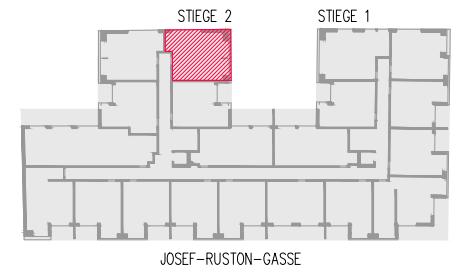

JOSEF-RUSTON-GASSE 28, 1210 WIEN

TOP 225 1. DACHGESCHOSS

WOHNFLÄCHE ca. 47,28 m²
BALKON ca. 10,14 m²

1	WOHNKÜCHE	29,77 m ²
2	ZIMMER	12,68 m ²
3	BAD+WC	4,83 m ²
B	BALKON	10,14 m ²

ÜBERSICHT - GRUNDRISS