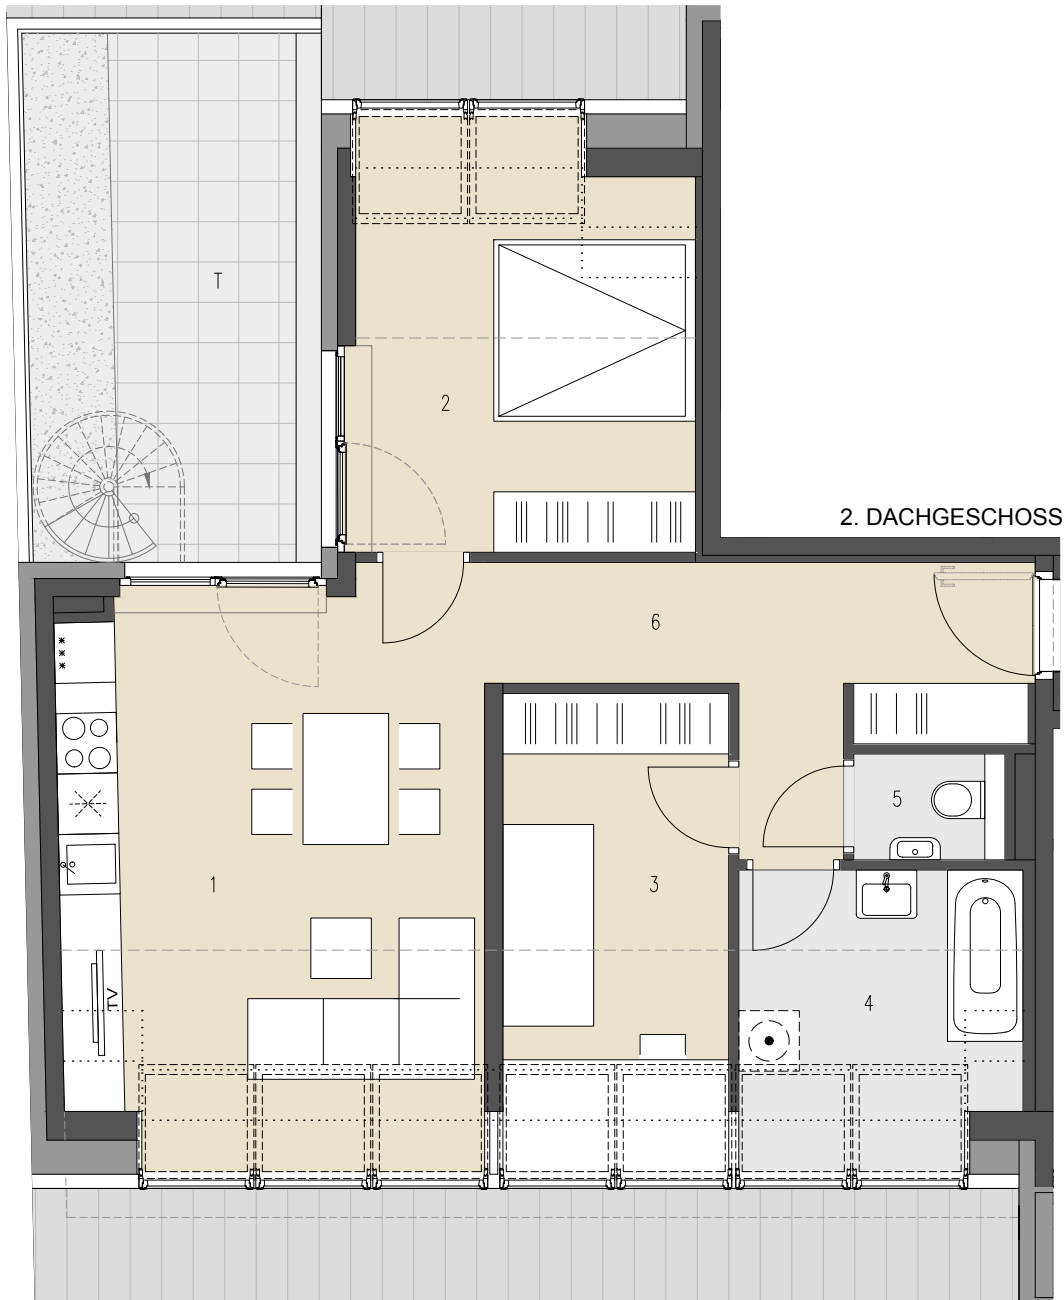

JOSEF-RUSTON-GASSE 28, 1210 WIEN

TOP 237 2. DACHGESCHOSS

WOHNFLÄCHE ca. 73,18 m²
TERRASSE ca. 15,30 m²
DACHTERRASSE ca. 10,73 m²

1	WOHNKÜCHE	25,80 m ²
2	ZIMMER	15,76 m ²
3	ZIMMER	11,42 m ²
4	BAD	9,43 m ²
5	WC	1,36 m ²
6	VORRAUM	9,41 m ²
T	TERRASSE	15,30 m ²
DT	DACHTERRASSE	10,73 m ²

DACHTERRASSE

JOSEF-RUSTON-GASSE

ÜBERSICHT - GRUNDRISS