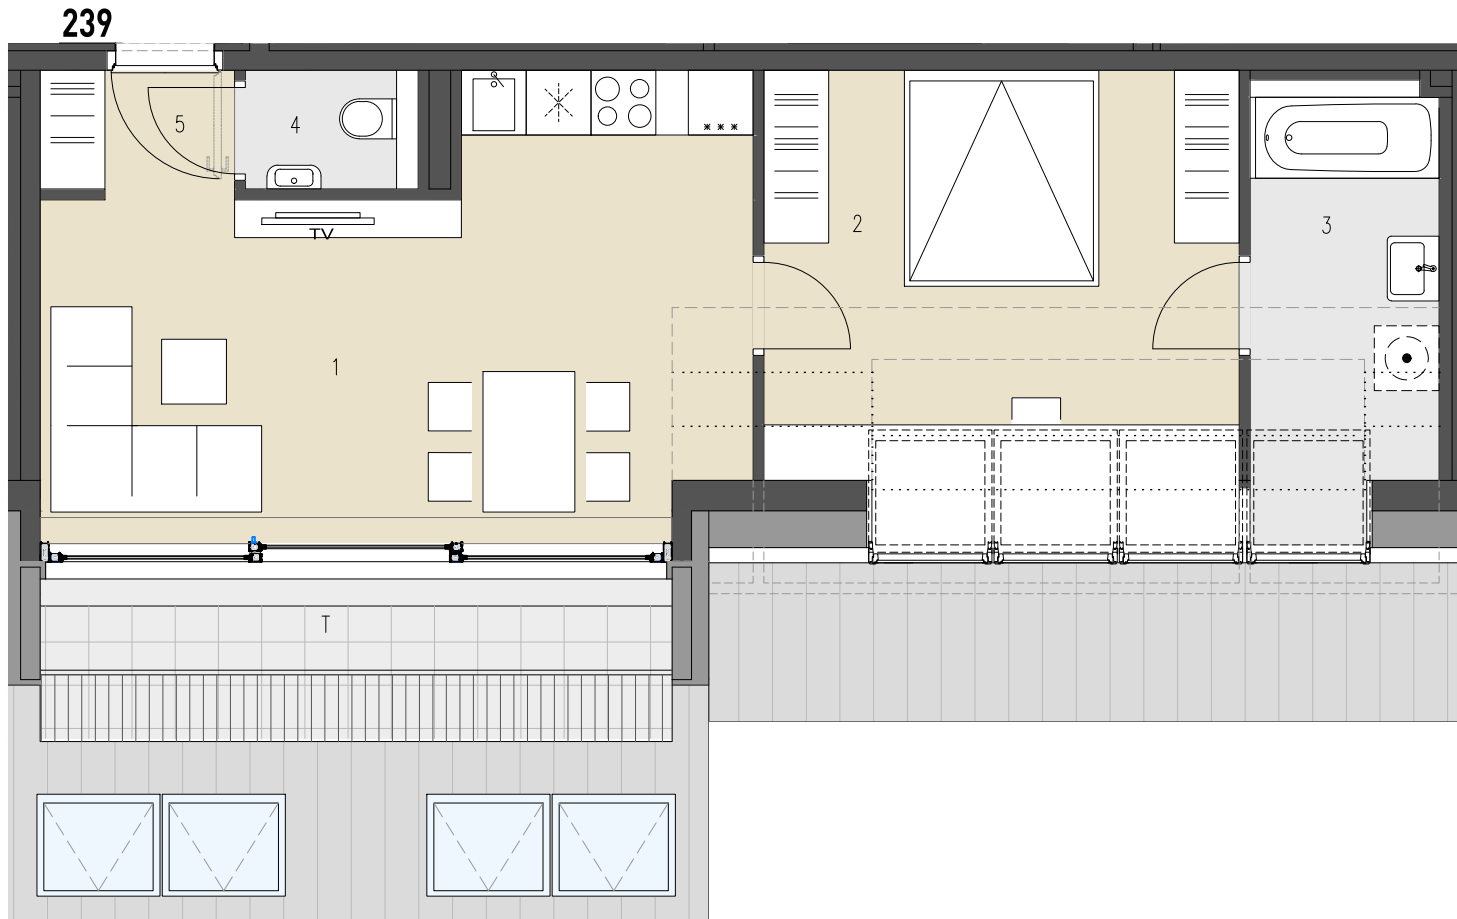

JOSEF-RUSTON-GASSE 28, 1210 WIEN

TOP 239 2. DACHGESCHOSS

WOHNFLÄCHE ca. 57,02 m²
TERRASSE ca. 8,63 m²

1	WOHNKÜCHE	24,38 m ²
2	ZIMMER	20,88 m ²
3	BAD	8,12 m ²
4	WC	1,54 m ²
5	VORRAUM	2,10 m ²
T	TERRASSE	8,63 m ²