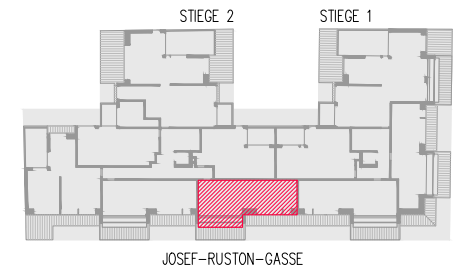

JOSEF-RUSTON-GASSE 28, 1210 WIEN

TOP 239 2. DACHGESCHOSS

WOHNFLÄCHE ca. 57,02 m²
TERRASSE ca. 8,63 m²

1	WOHNKÜCHE	24,38 m ²
2	ZIMMER	20,88 m ²
3	BAD	8,12 m ²
4	WC	1,54 m ²
5	VORRAUM	2,10 m ²
T	TERRASSE	8,63 m ²