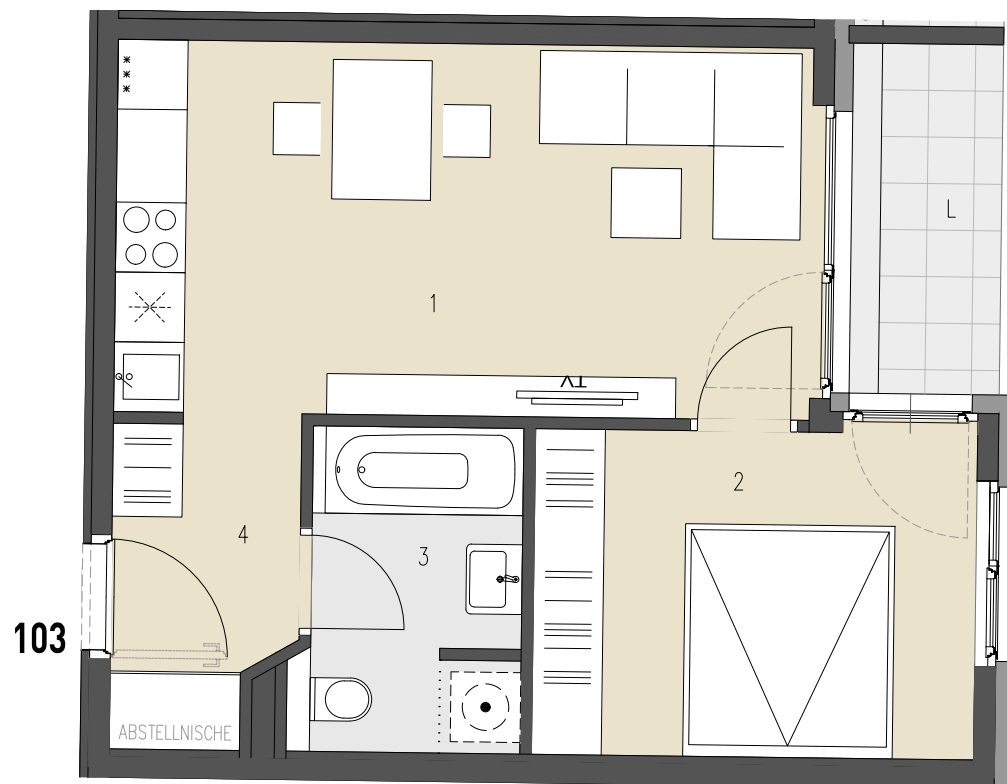

HART + HART  
BAUTRÄGER

JOSEF-RUSTON-GASSE 28, 1210 WIEN

**TOP 103**

ERDGESCHOSS

WOHNFLÄCHE  
LOGGIA

ca. 39,01 m<sup>2</sup>

ca. 3,88 m<sup>2</sup>

1	WOHNKÜCHE	19,14 m <sup>2</sup>
2	ZIMMER	10,64 m <sup>2</sup>
3	BAD+WC	5,00 m <sup>2</sup>
4	VORRAUM	4,23 m <sup>2</sup>
L	LOGGIA	3,88 m <sup>2</sup>