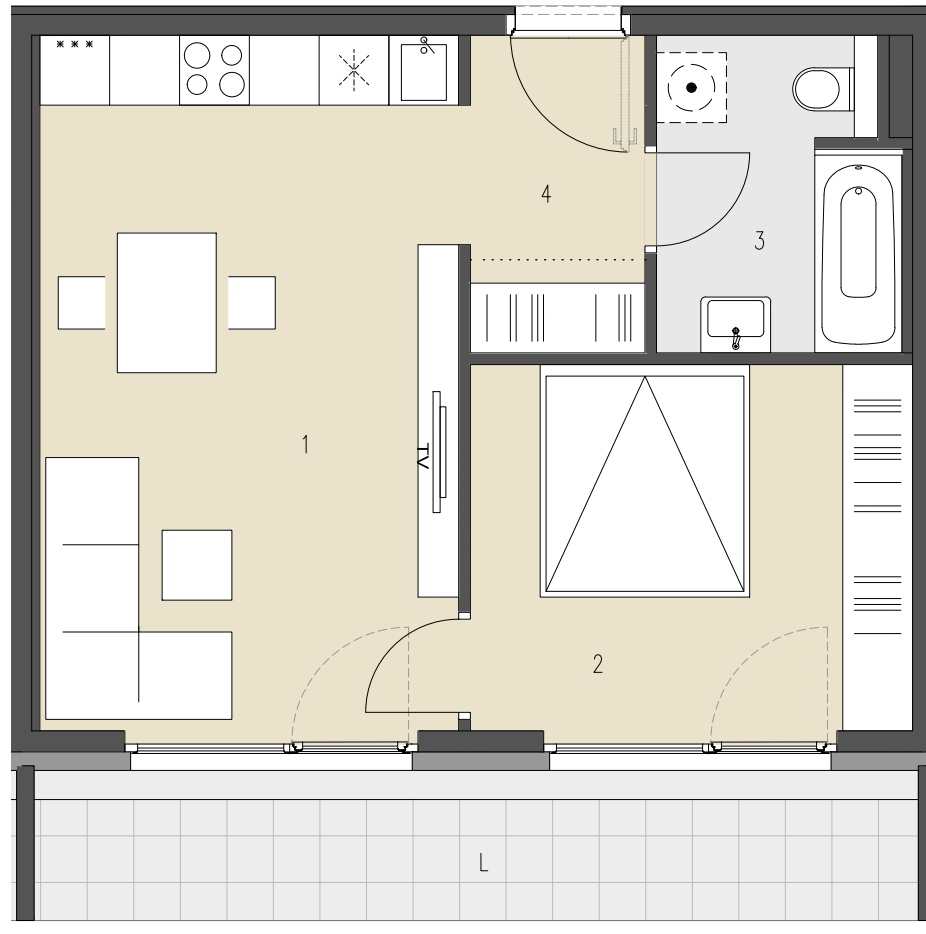

109

JOSEF-RUSTON-GASSE 28, 1210 WIEN

TOP 109 OBERGESCHOSS

WOHNFLÄCHE ca. 43,03 m²
LOGGIA ca. 9,80 m²

1	WOHNKÜCHE	21,53 m ²
2	ZIMMER	11,97 m ²
3	BAD+WC	5,32 m ²
4	VORRAUM	4,21 m ²
L	LOGGIA	9,80 m ²

ÜBERSICHT - GRUNDRISS