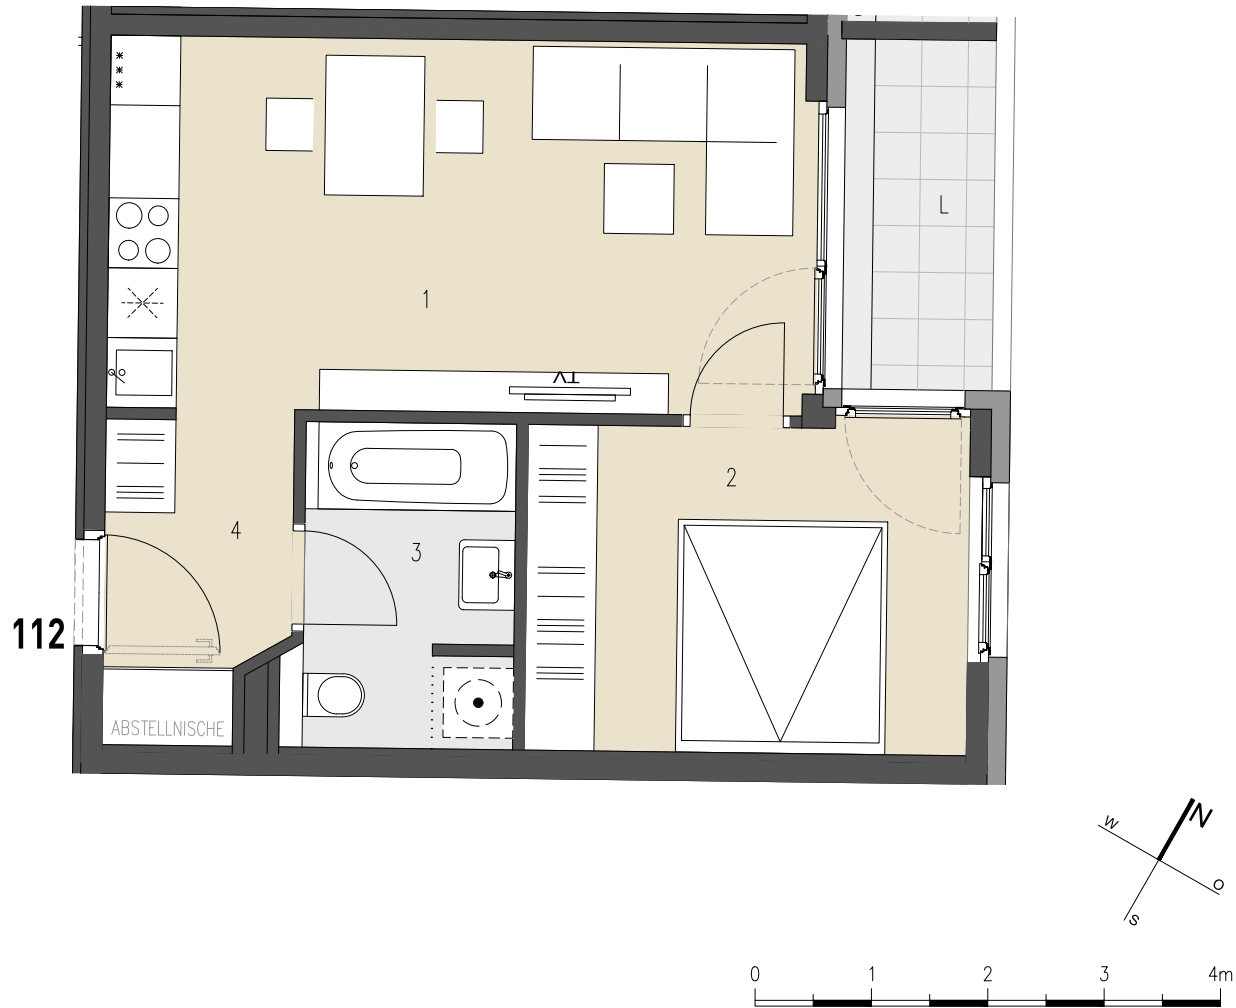

JOSEF-RUSTON-GASSE 28, 1210 WIEN

TOP 112 OBERGESCHOSS

WOHNFLÄCHE ca. 39,01 m²
LOGGIA ca. 3,88 m²

1	WOHNKÜCHE	19,14 m ²
2	ZIMMER	10,64 m ²
3	BAD+WC	5,00 m ²
4	VORRAM	4,23 m ²
L	LOGGIA	3,88 m ²

ÜBERSICHT - GRUNDRISS