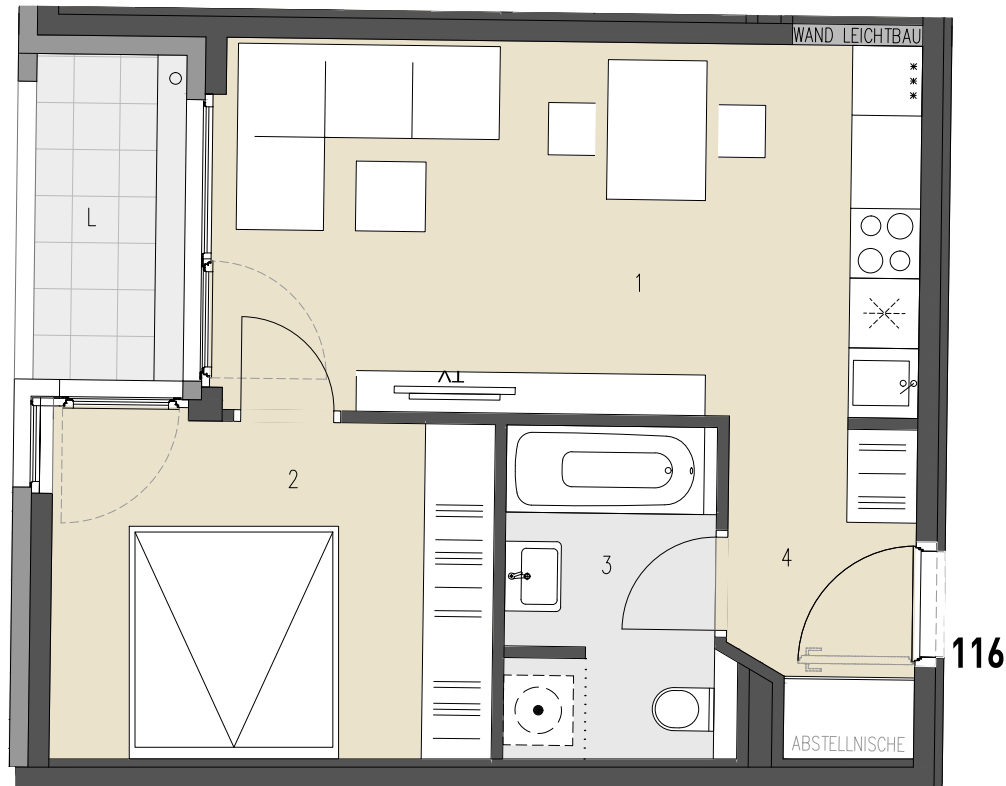

JOSEF-RUSTON-GASSE 28, 1210 WIEN

TOP 116 OBERGESCHOSS

WOHNFLÄCHE ca. 39,53 m²
LOGGIA ca. 3,61 m²

1	WOHNKÜCHE	19,14 m ²
2	ZIMMER	11,01 m ²
3	BAD+WC	5,11 m ²
4	VORRAM	4,27 m ²
L	LOGGIA	3,61 m ²

ÜBERSICHT - GRUNDRISS