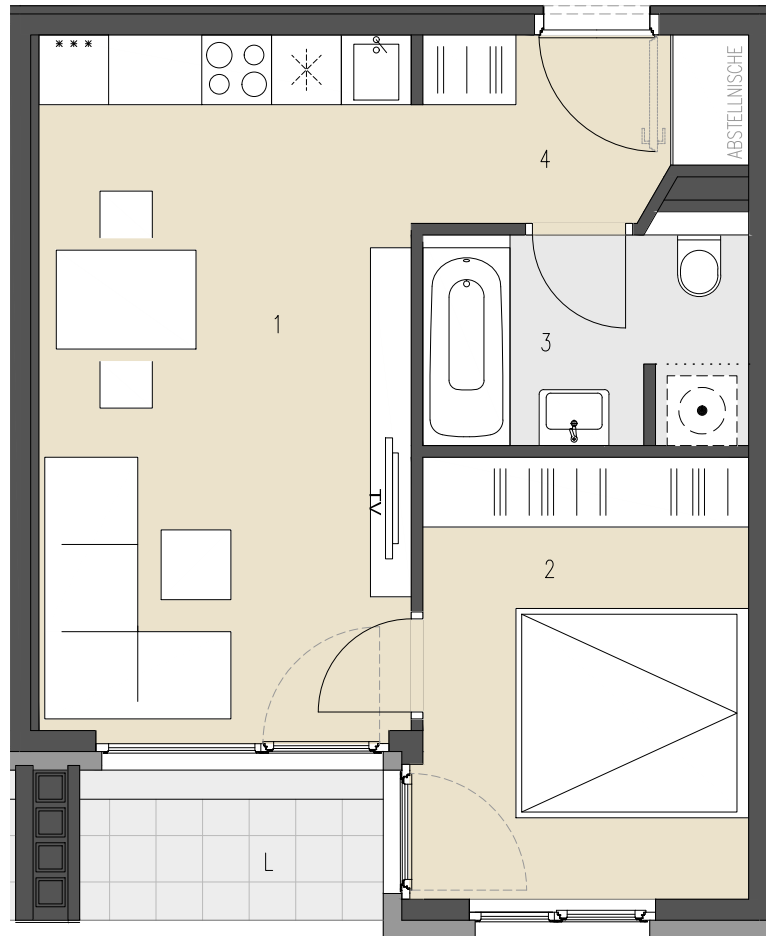

**208**

JOSEF-RUSTON-GASSE 28, 1210 WIEN

**TOP 208**

ERDGESCHOSS

WOHNFLÄCHE  
LOGGIA

ca. 39,01 m<sup>2</sup>  
ca. 3,37 m<sup>2</sup>

1	WOHNKÜCHE	19,14 m <sup>2</sup>
2	ZIMMER	10,64 m <sup>2</sup>
3	BAD+WC	5,00 m <sup>2</sup>
4	VORRAUM	4,23 m <sup>2</sup>
L	LOGGIA	3,37 m <sup>2</sup>