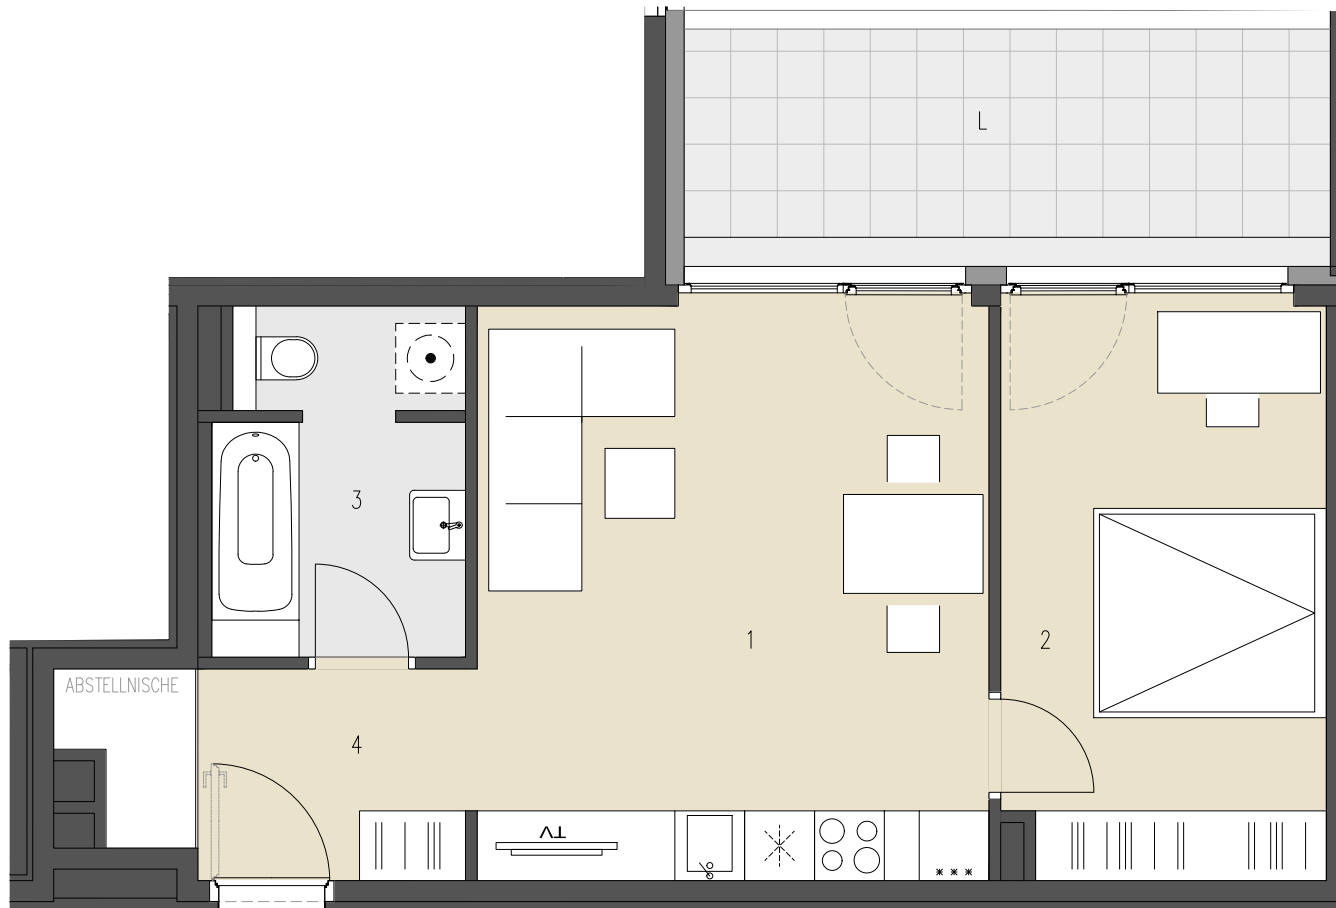

JOSEF-RUSTON-GASSE 28, 1210 WIEN

TOP 212 OBERGESCHOSS

WOHNFLÄCHE ca. 47,33 m²
LOGGIA ca. 11,33 m²

1	WOHNKÜCHE	21,74 m ²
2	ZIMMER	13,65 m ²
3	BAD+WC	6,10 m ²
4	VORRAM	5,84 m ²
L	LOGGIA	11,33 m ²

212

JOSEF-RUSTON-GASSE