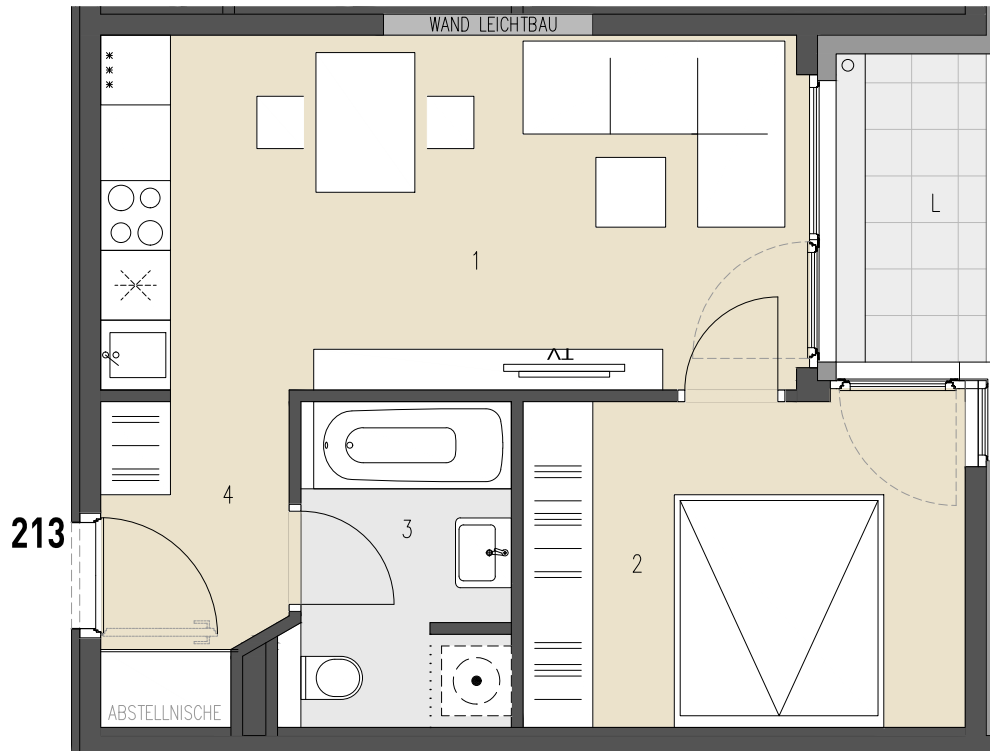

JOSEF-RUSTON-GASSE 28, 1210 WIEN

TOP 213 OBERGESCHOSS

WOHNFLÄCHE ca. 38,11 m²
LOGGIA ca. 3,42 m²

1	WOHNKÜCHE	18,24 m ²
2	ZIMMER	10,64 m ²
3	BAD+WC	5,00 m ²
4	VORRAUM	4,23 m ²
L	LOGGIA	3,42 m ²

ÜBERSICHT - GRUNDRISS