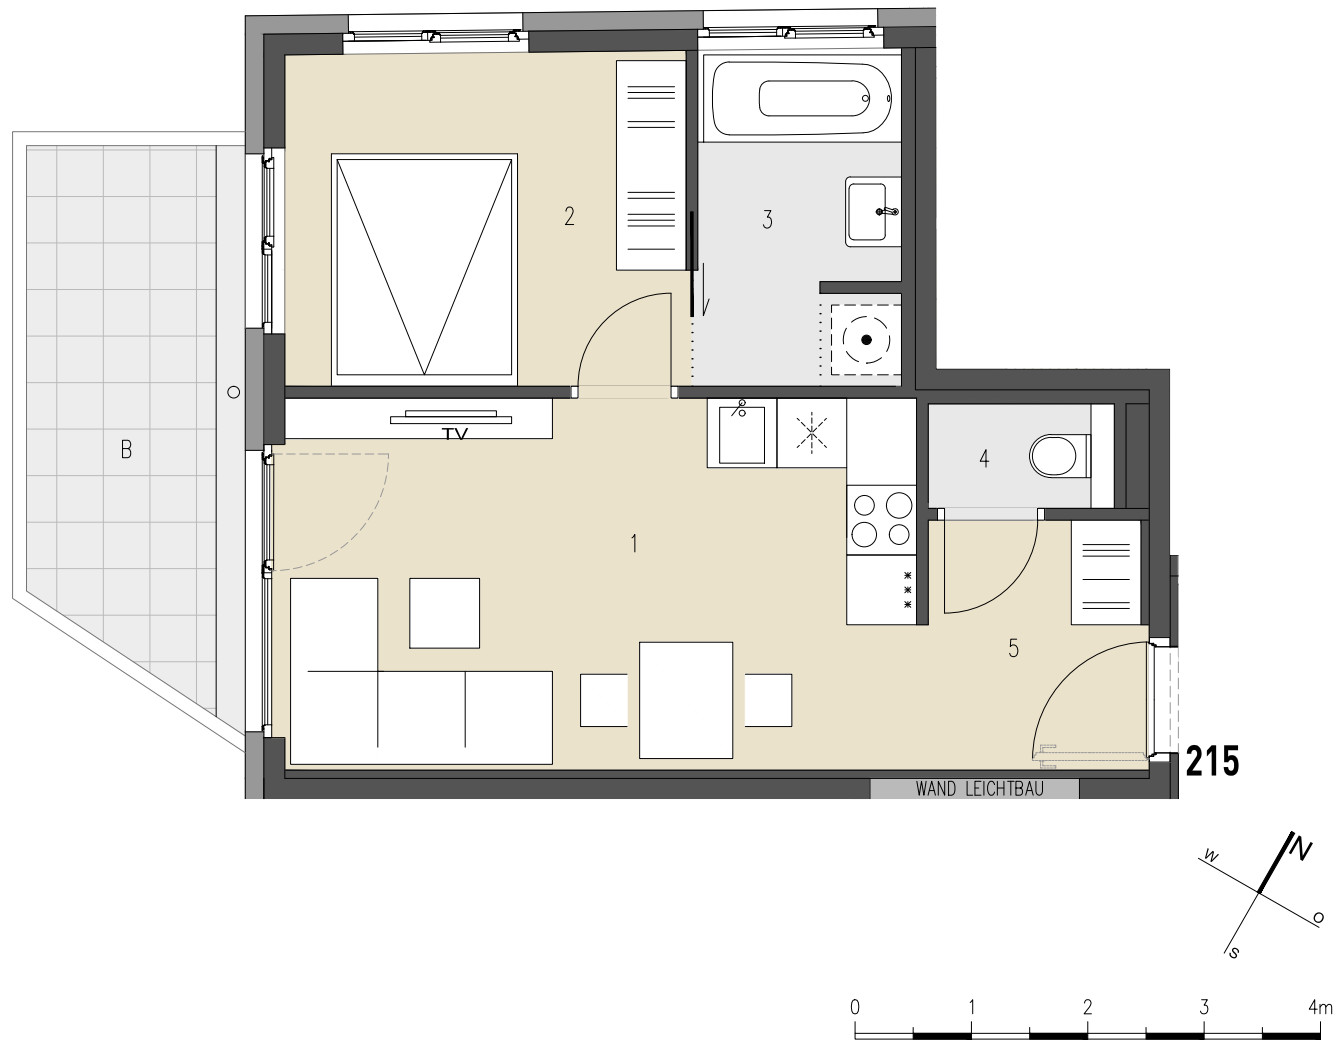

JOSEF-RUSTON-GASSE 28, 1210 WIEN

**TOP 215** OBERGESCHOSS

WOHNFLÄCHE ca. 37,79 m<sup>2</sup>  
BALKON ca. 8,37 m<sup>2</sup>

1	WOHNKÜCHE	17,50 m <sup>2</sup>
2	ZIMMER	9,95 m <sup>2</sup>
3	BAD	5,06 m <sup>2</sup>
4	WC	1,26 m <sup>2</sup>
5	VORRAUM	4,02 m <sup>2</sup>
B	BALKON	8,37 m <sup>2</sup>