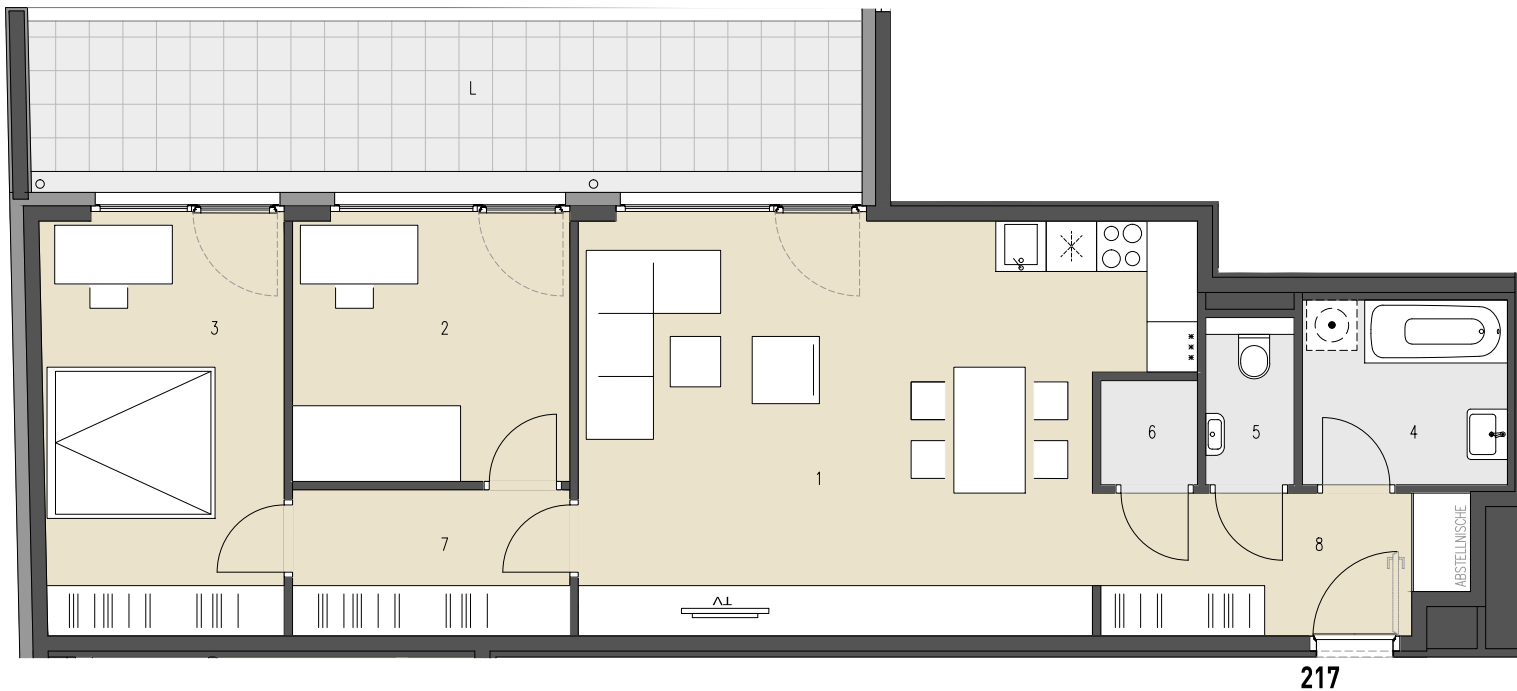

JOSEF-RUSTON-GASSE 28, 1210 WIEN

TOP 217 OBERGESCHOSS

WOHNFLÄCHE ca. 78,51 m²
LOGGIA ca. 20,22 m²

1	WOHNKÜCHE	32,48 m ²
2	ZIMMER	10,23 m ²
3	ZIMMER	14,16 m ²
4	BAD	5,37 m ²
5	WC	1,88 m ²
6	AR	1,43 m ²
7	VORRAUM	5,74 m ²
8	VORRAUM	7,22 m ²
L	LOGGIA	20,22 m ²

217

ÜBERSICHT - GRUNDRISS