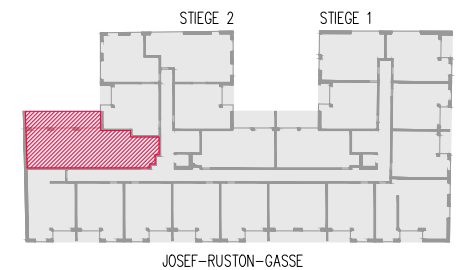

JOSEF-RUSTON-GASSE 28, 1210 WIEN

TOP 217 OBERGESCHOSS

WOHNFLÄCHE ca. 78,51 m²
LOGGIA ca. 20,22 m²

1	WOHNKÜCHE	32,48 m ²
2	ZIMMER	10,23 m ²
3	ZIMMER	14,16 m ²
4	BAD	5,37 m ²
5	WC	1,88 m ²
6	AR	1,43 m ²
7	VORRAUM	5,74 m ²
8	VORRAUM	7,22 m ²
L	LOGGIA	20,22 m ²

217

ÜBERSICHT - GRUNDRISS