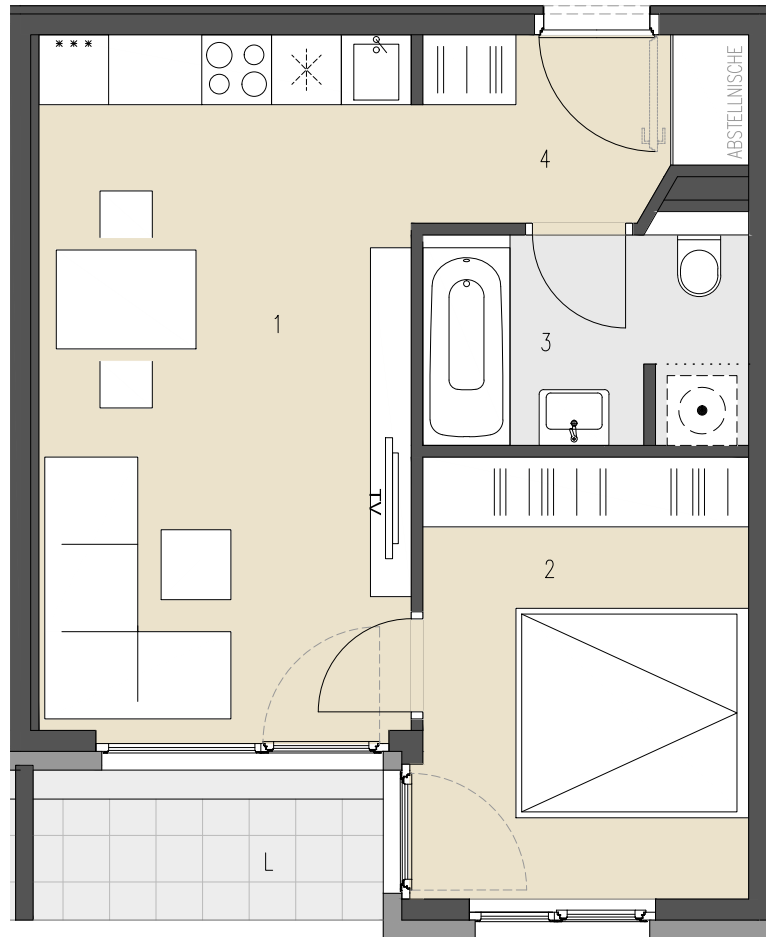

219

JOSEF-RUSTON-GASSE 28, 1210 WIEN

TOP 219 OBERGESCHOSS

WOHNFLÄCHE ca. 39,01 m²
LOGGIA ca. 3,88 m²

1	WOHNKÜCHE	19,14 m ²
2	ZIMMER	10,64 m ²
3	BAD+WC	5,00 m ²
4	VORRAUM	4,23 m ²
L	LOGGIA	3,88 m ²

ÜBERSICHT - GRUNDRISS