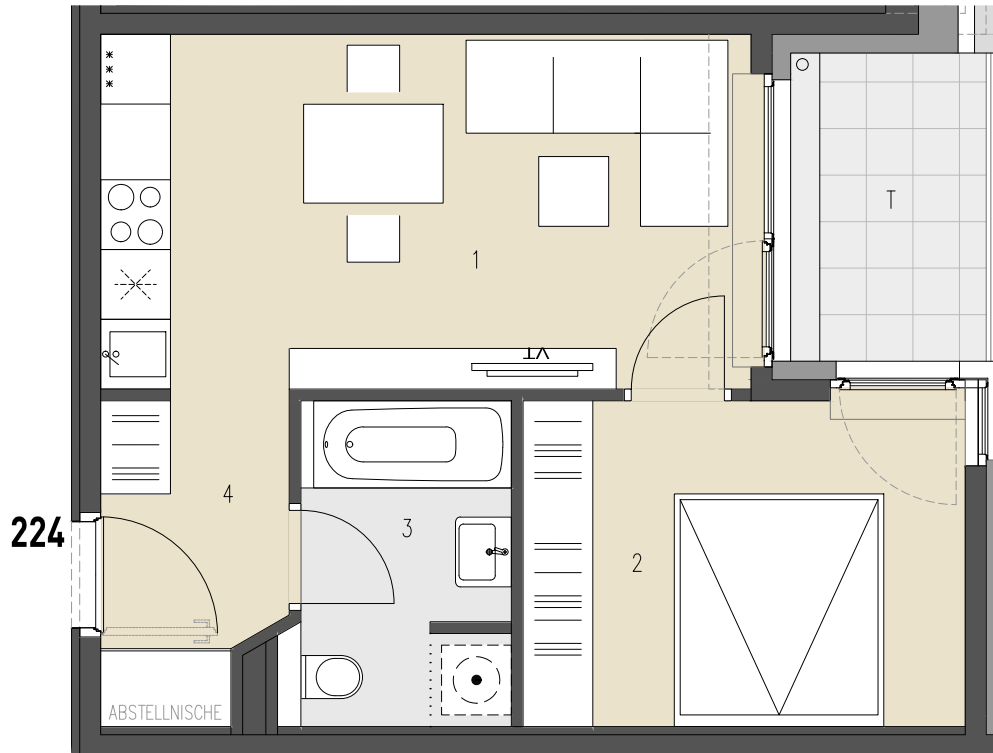

JOSEF-RUSTON-GASSE 28, 1210 WIEN

TOP 224 1. DACHGESCHOSS

WOHNFLÄCHE ca. 36,92 m²
TERRASSE ca. 4,45 m²

1	WOHNKÜCHE	17,05 m ²
2	ZIMMER	10,64 m ²
3	BAD+WC	5,00 m ²
4	VORRAUM	4,23 m ²
T	TERRASSE	4,45 m ²

ÜBERSICHT - GRUNDRISS