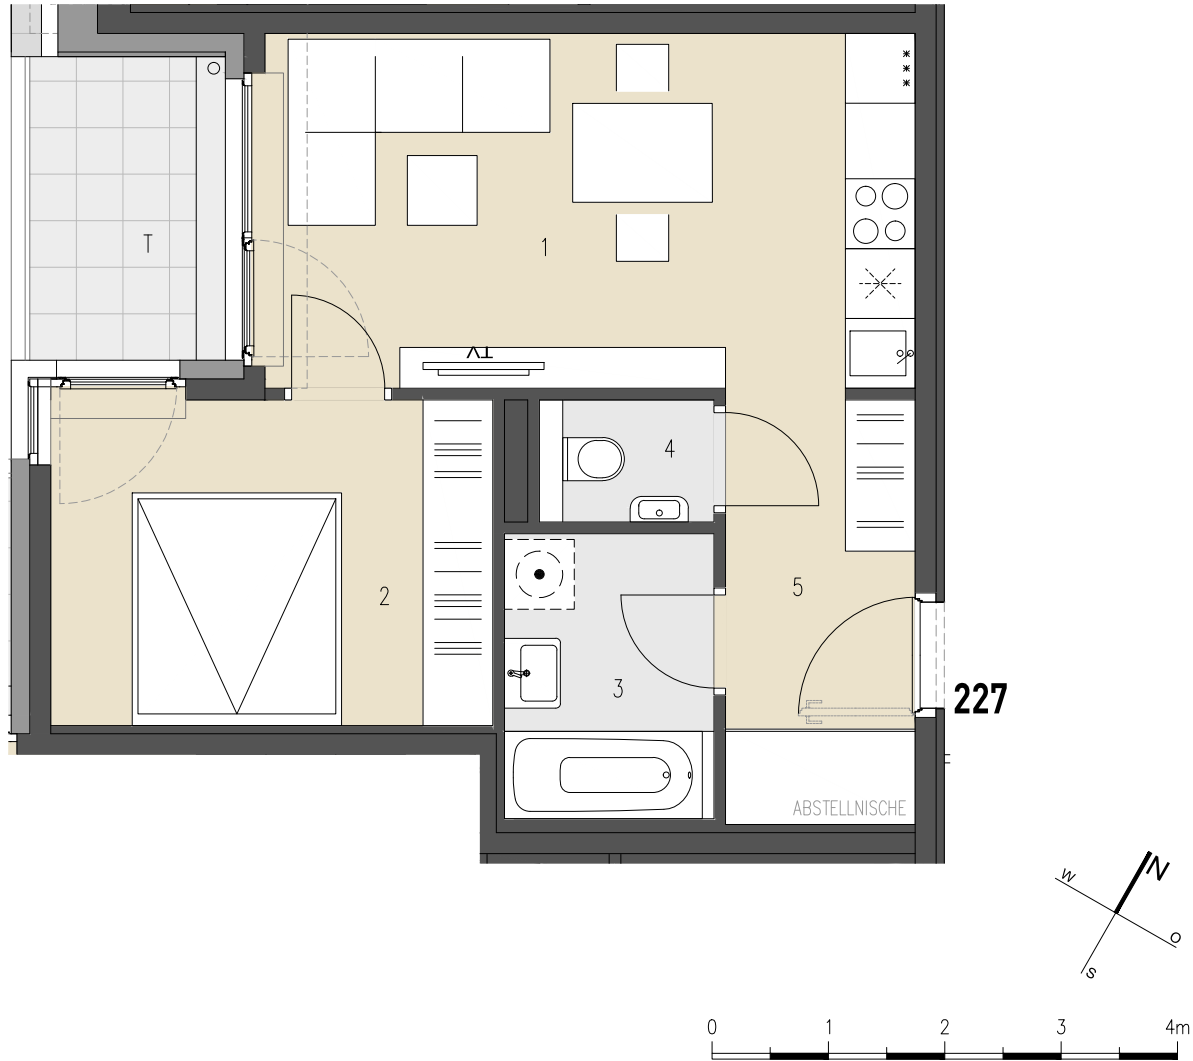

JOSEF-RUSTON-GASSE 28, 1210 WIEN

TOP 227 1. DACHGESCHOSS

WOHNFLÄCHE ca. 39,51 m²
TERRASSE ca. 4,38 m²

1	WOHNKÜCHE	17,05 m ²
2	ZIMMER	10,64 m ²
3	BAD	4,41 m ²
4	WC	1,36 m ²
5	VORRAUM	6,05 m ²
T	TERRASSE	4,38 m ²