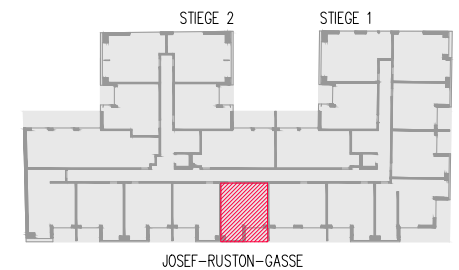

JOSEF-RUSTON-GASSE 28, 1210 WIEN

TOP 233 1. DACHGESCHOSS

WOHNFLÄCHE ca. 37,70 m²
TERRASSE ca. 5,06 m²

1	WOHNKÜCHE	17,89 m ²
2	ZIMMER	10,58 m ²
3	BAD+WC	5,00 m ²
4	VORRAUM	4,23 m ²
T	TERRASSE	5,06 m ²

ÜBERSICHT - GRUNDRISS