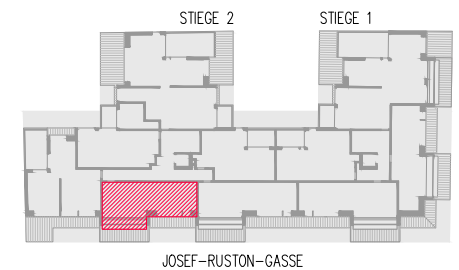

238

JOSEF-RUSTON-GASSE 28, 1210 WIEN

TOP 238 2. DACHGESCHOSS

WOHNFLÄCHE ca. 54,41 m²
TERRASSE ca. 8,63 m²

1	WOHNKÜCHE	22,95 m ²
2	ZIMMER	19,70 m ²
3	BAD	8,12 m ²
4	WC	1,54 m ²
5	VORRAUM	2,10 m ²
T	TERRASSE	8,63 m ²